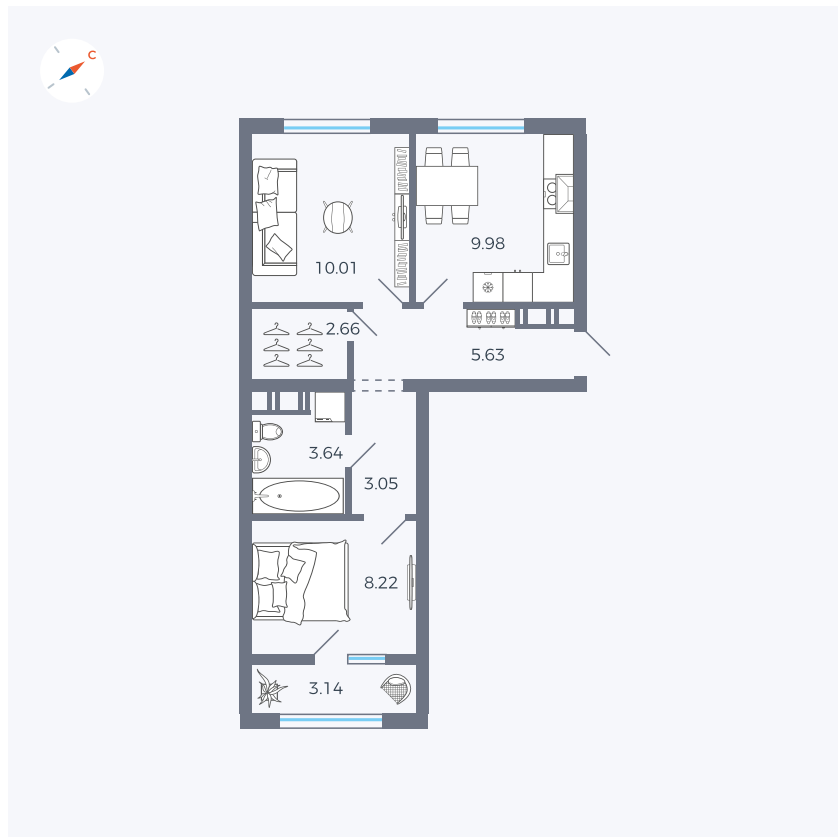

Планировка Тип 276

Квартира 227

Квартал 42 / Дом 3 / Секция 6 / Этаж 9

Комнат	2
Площадь	46.33 м ²
Срок сдачи	II кв. 2026
Вид из окна	

Отделка

Цена: **0 Р**

Вы можете забронировать эту квартиру, или получить консультацию позвонив по номеру