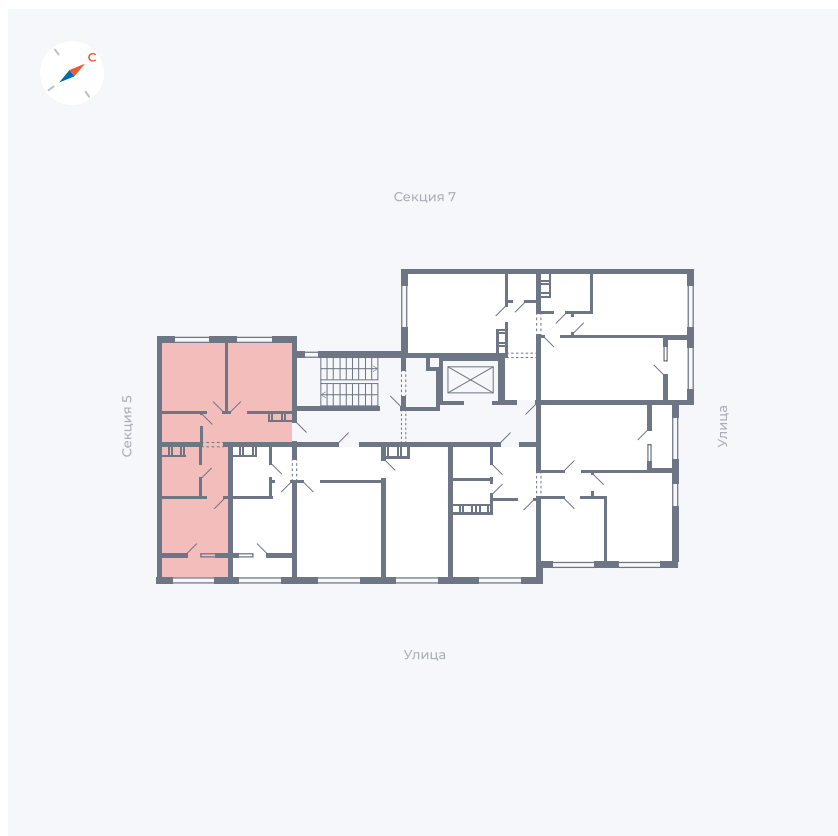

На этаже

Для заметок

Дата генерации: 23.02.2025