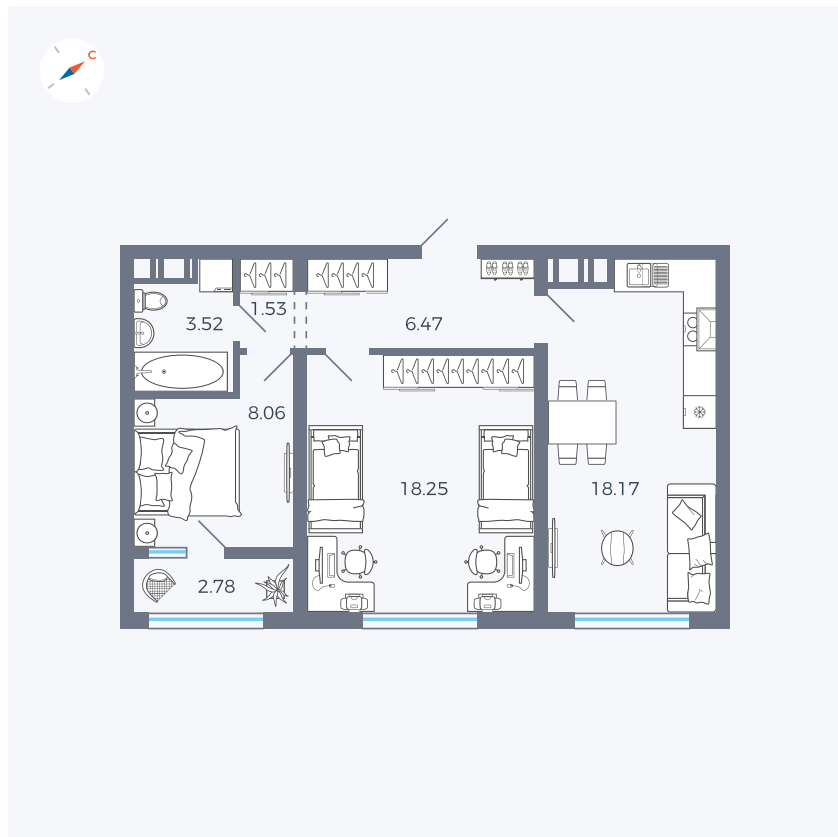

Планировка Тип 227

Квартира 226

Квартал 42 / Дом 3 / Секция 6 / Этаж 9

Комнат 2

Площадь 58.78 м²

Срок сдачи II кв. 2026

Вид из окна Улица

Отделка