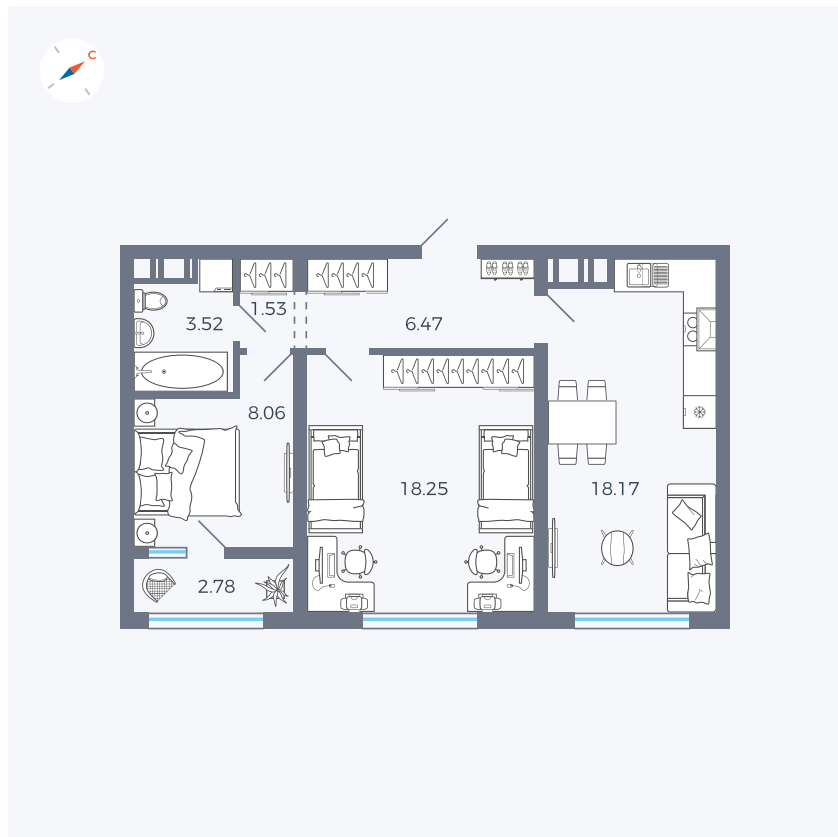

Планировка Тип 227

# Квартира 226

Квартал 42 / Дом 3 / Секция 6 / Этаж 9

Комнат ..... 2

Площадь ..... 58.78 м<sup>2</sup>

Срок сдачи ..... II кв. 2026

Вид из окна ..... Улица