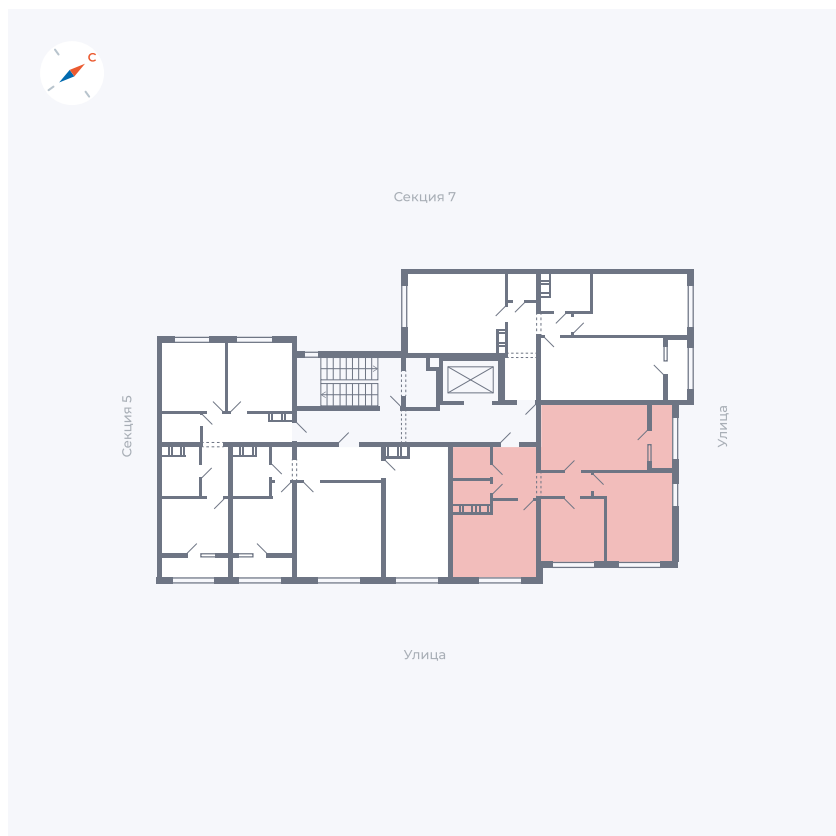

На этаже

Для заметок

Дата генерации: 23.02.2025