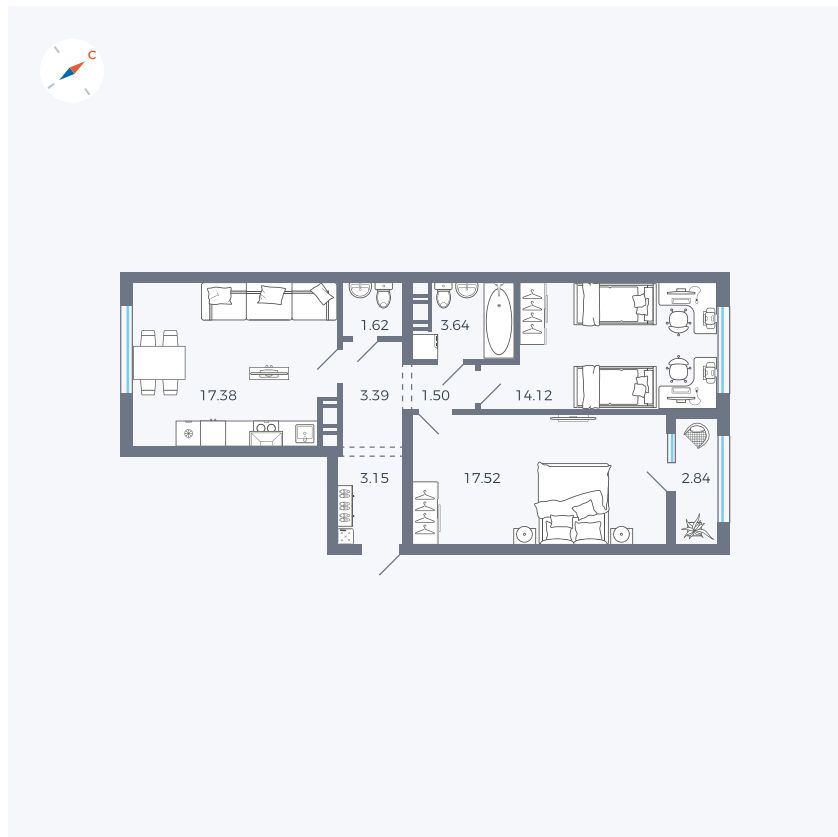

Планировка Тип 258

Квартира 224

Квартал 42 / Дом 3 / Секция 6 / Этаж 9

Комнат 2

Площадь 65.16 м²

Срок сдачи II кв. 2026

Вид из окна

Отделка