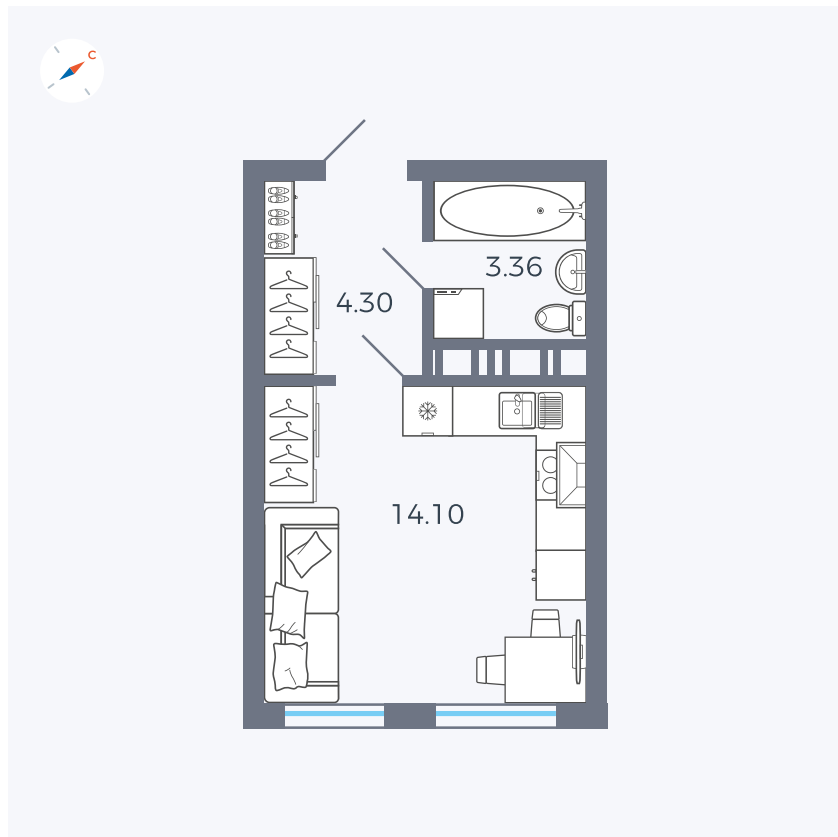

Планировка Тип 006

Квартира 175

Квартал 42 / Дом 3 / Секция 5 / Этаж 5

Комнат	Студия
Площадь	21.76 м ²
Срок сдачи	II кв. 2026
Вид из окна	Улица

Отделка

Цена: **0 Р**

Вы можете забронировать эту квартиру, или получить консультацию позвонив по номеру