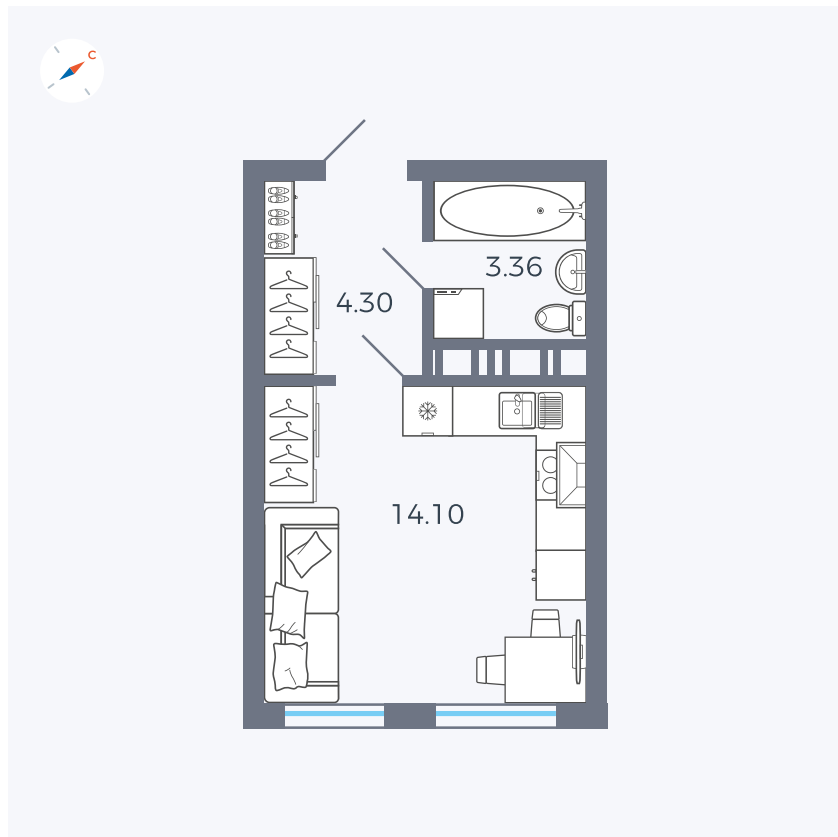

Планировка Тип 006

Квартира 175

Квартал 42 / Дом 3 / Секция 5 / Этаж 5

Комнат	Студия
Площадь	21.76 м ²
Срок сдачи	II кв. 2026
Вид из окна	Улица

Отделка

Цена:

0 Р

Вы можете забронировать эту квартиру, или получить консультацию позвонив по номеру