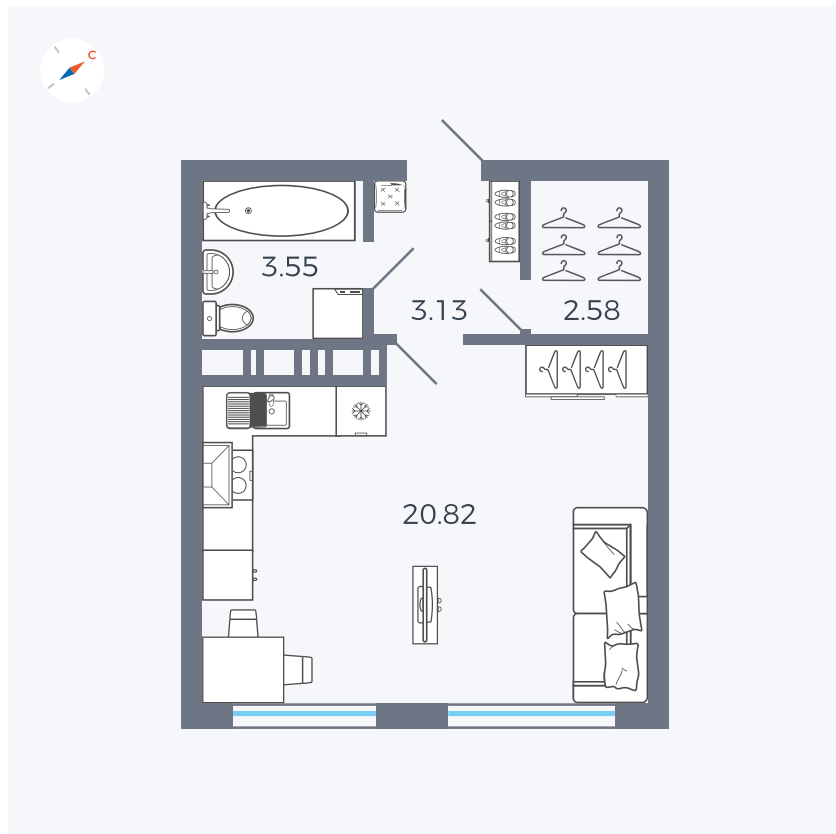

Планировка Тип 011

Квартира 174

Квартал 42 / Дом 3 / Секция 5 / Этаж 5

Комнат	Студия
Площадь	30.08 м ²
Срок сдачи	Дом сдан
Вид из окна	Улица

Отделка

Цена:

0 Р

Вы можете забронировать эту квартиру, или получить консультацию позвонив по номеру