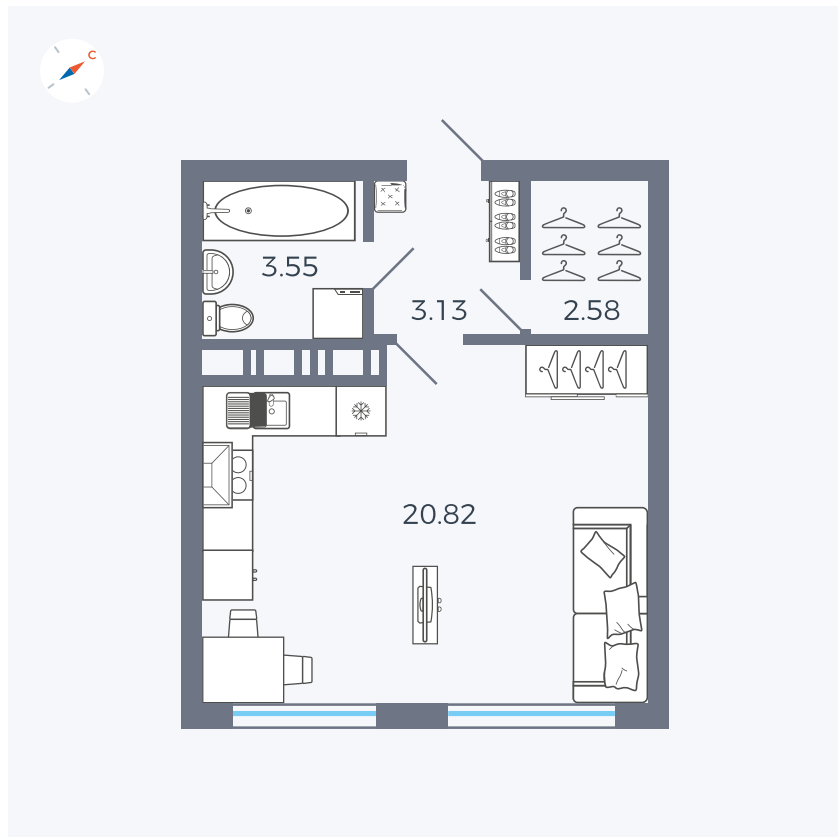

Планировка Тип 011

Квартира 166

Квартал 42 / Дом 3 / Секция 5 / Этаж 3

Комнат	Студия
Площадь	30.08 м ²
Срок сдачи	Дом сдан
Вид из окна	Улица

Отделка

Цена:

0 Р

Вы можете забронировать эту квартиру, или получить консультацию позвонив по номеру