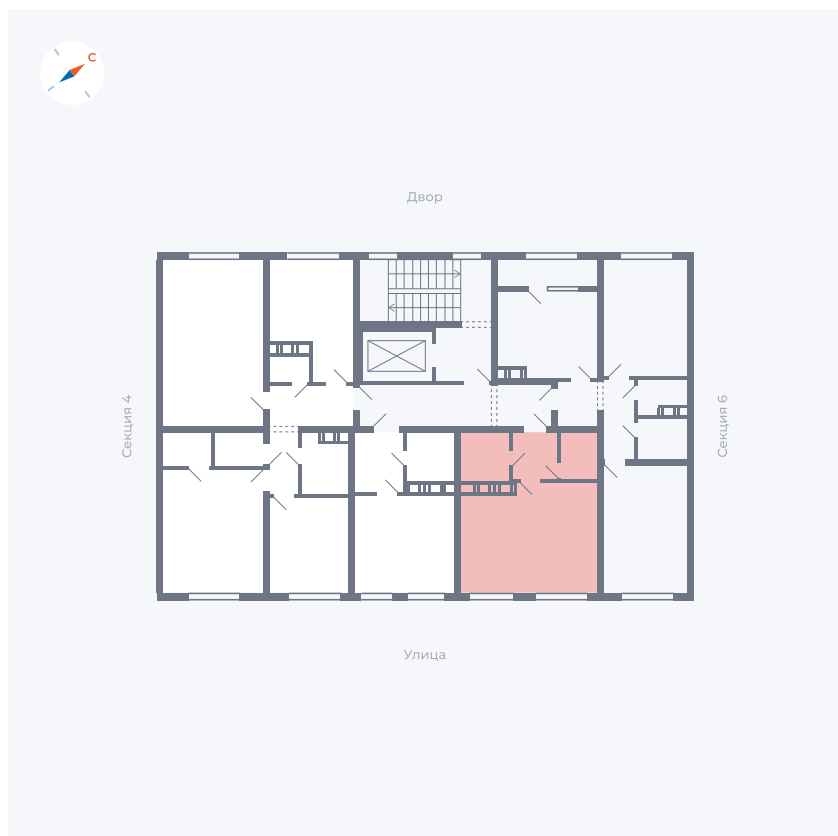

На этаже

Для заметок

Дата генерации: 04.04.2025