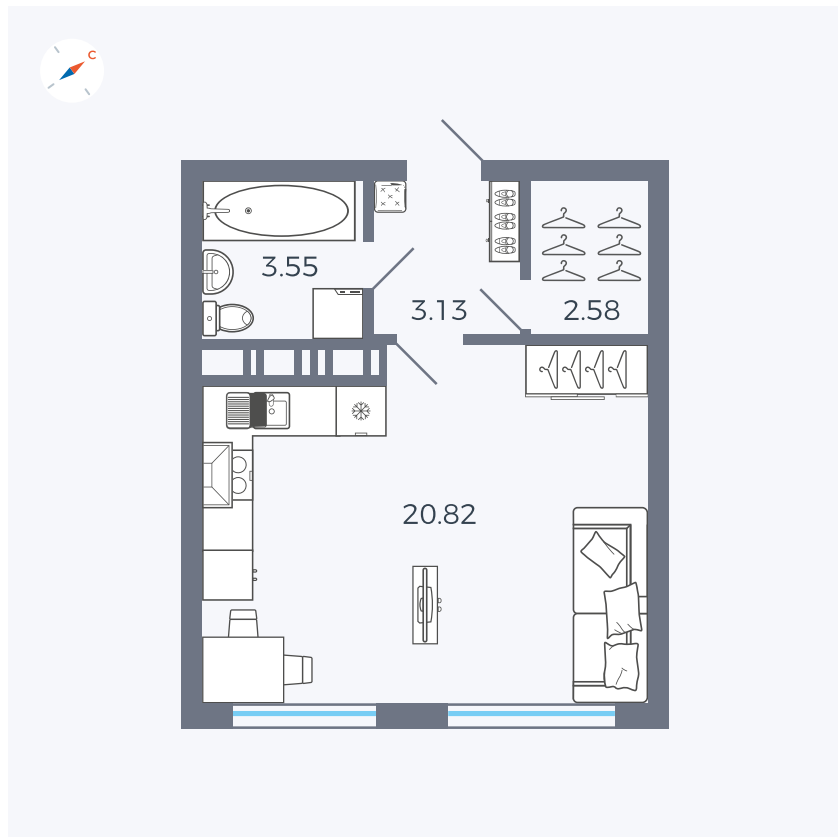

Планировка Тип 011

Квартира 166

Квартал 42 / Дом 3 / Секция 5 / Этаж 3

Комнат	Студия
Площадь	30.08 м ²
Срок сдачи	II кв. 2026
Вид из окна	Улица

Отделка

Цена:

0 ₺

Вы можете забронировать эту квартиру, или получить консультацию позвонив по номеру