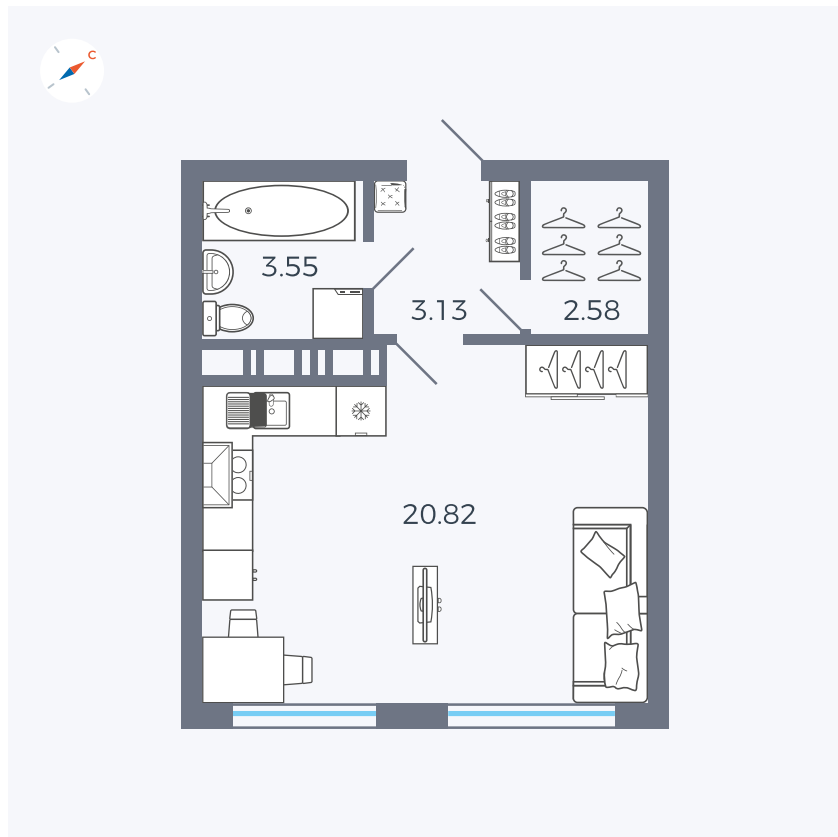

Планировка Тип 011

Квартира 166

Квартал 42 / Дом 3 / Секция 5 / Этаж 3

Комнат	Студия
Площадь	30.08 м ²
Срок сдачи	II кв. 2026
Вид из окна	Улица

Отделка

Цена: **0 Р**

Вы можете забронировать эту квартиру, или получить консультацию позвонив по номеру