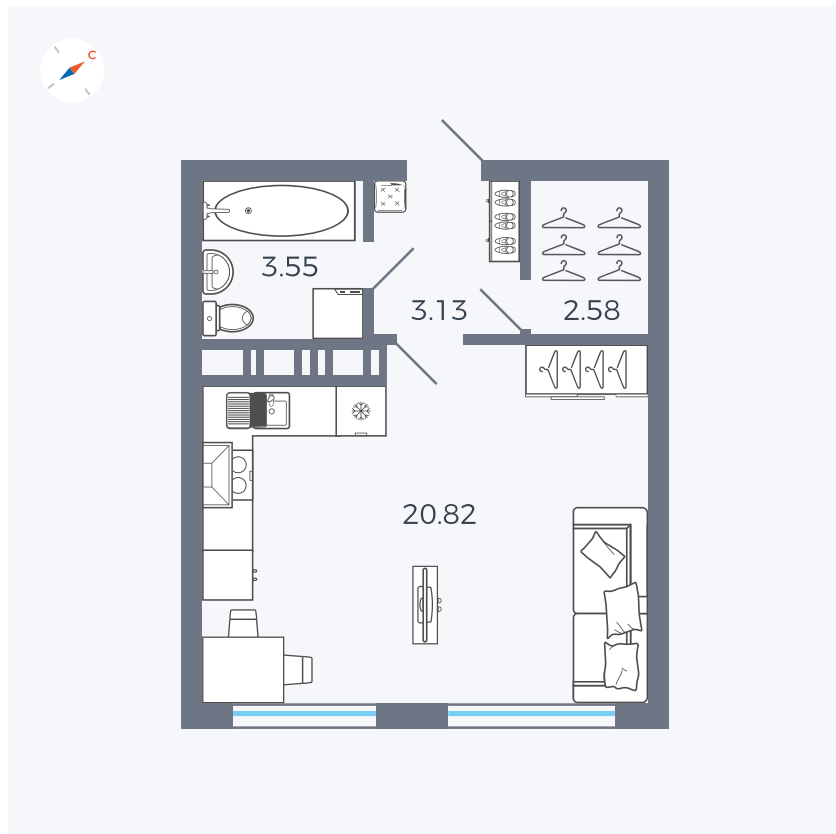

Планировка Тип 011

Квартира 166

Квартал 42 / Дом 3 / Секция 5 / Этаж 3

Комнат	Студия
Площадь	30.08 м ²
Срок сдачи	Дом сдан
Вид из окна	Улица

Отделка

Цена:

0 ₪

Вы можете забронировать эту квартиру, или получить консультацию позвонив по номеру