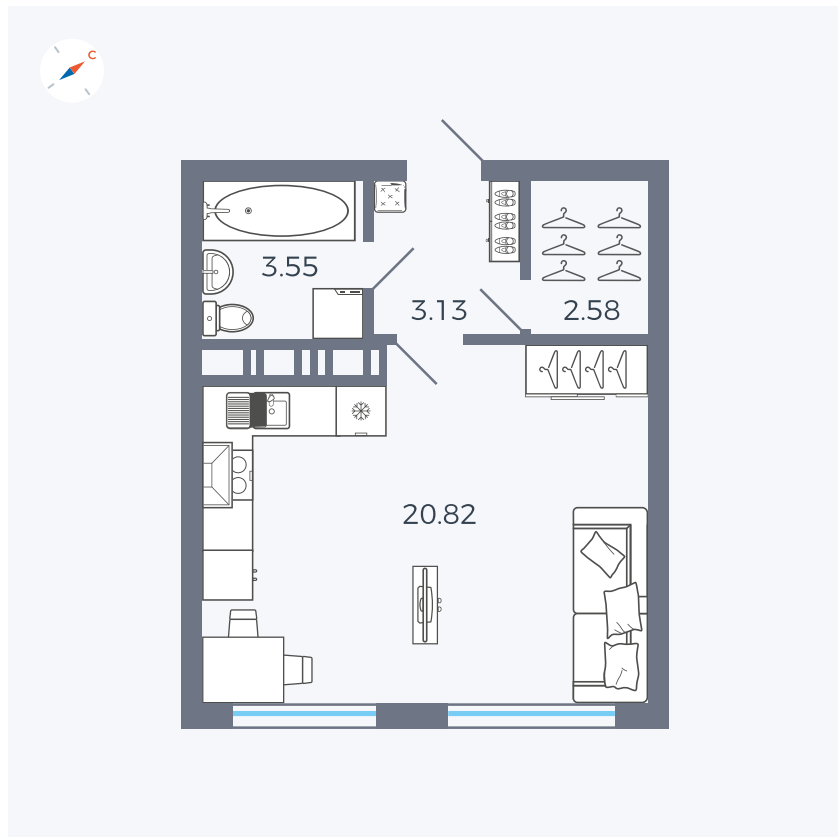

Планировка Тип 011

Квартира 166

Квартал 42 / Дом 3 / Секция 5 / Этаж 3

Комнат	Студия
Площадь	30.08 м ²
Срок сдачи	Дом сдан
Вид из окна	Улица

Отделка

Цена:

0 ₪

Вы можете забронировать эту квартиру, или получить консультацию позвонив по номеру