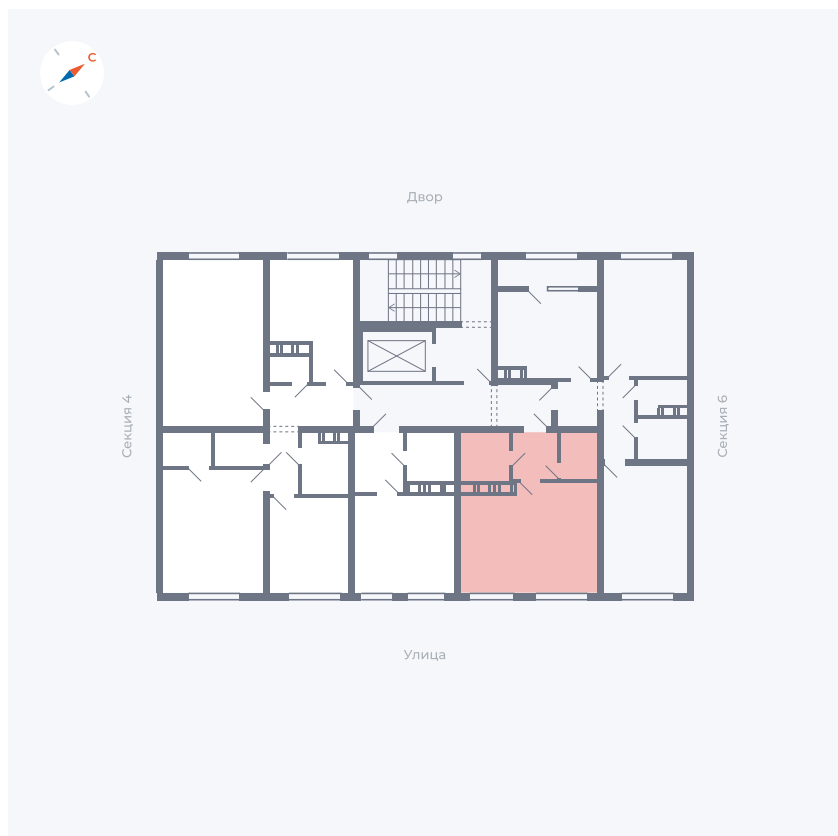

На этаже

Для заметок

Дата генерации: 21.05.2026