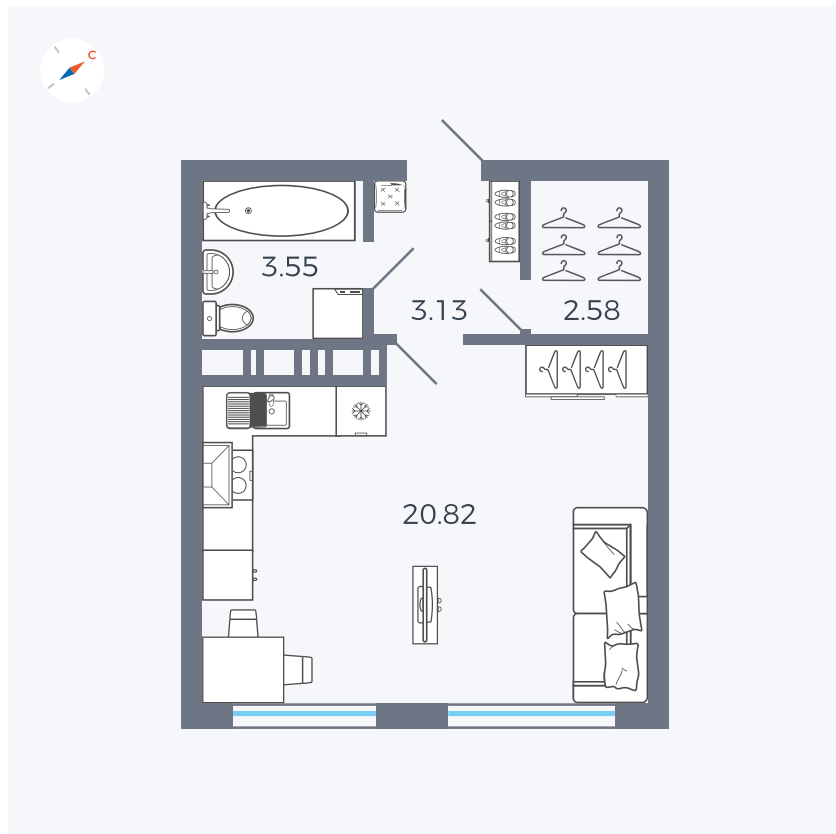

Планировка Тип 011

Квартира 166

Квартал 42 / Дом 3 / Секция 5 / Этаж 3

Комнат	Студия
Площадь	30.08 м ²
Срок сдачи	Дом сдан
Вид из окна	Улица

Отделка

Цена:

0 Р

Вы можете забронировать эту квартиру, или получить консультацию позвонив по номеру