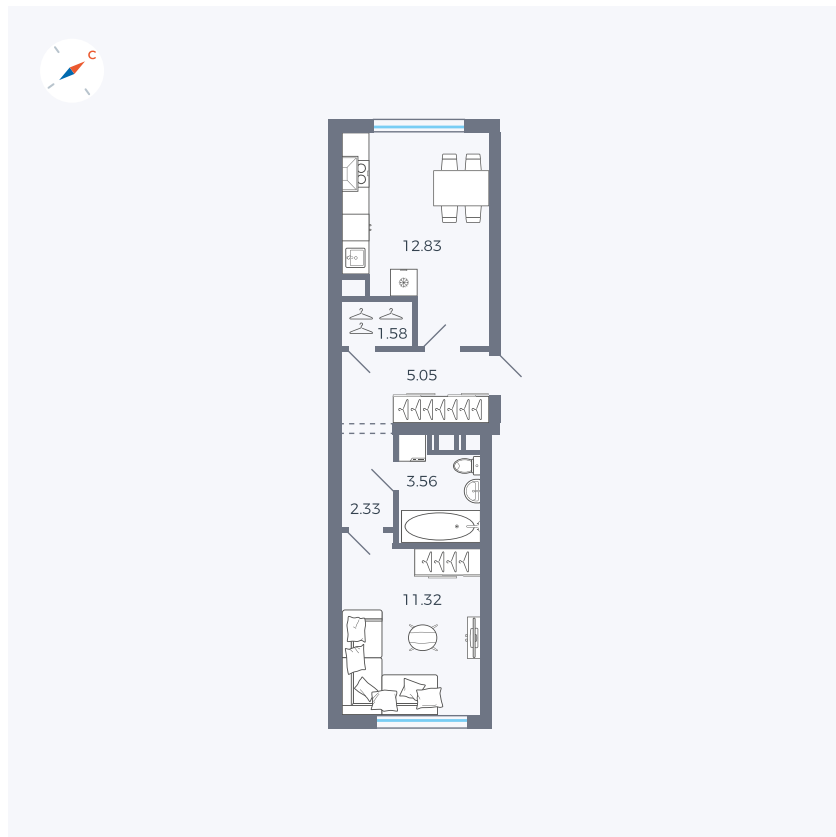

Планировка Тип 140

Квартира 164

Квартал 42 / Дом 3 / Секция 5 / Этаж 2

Комнат	1
Площадь	36.67 м ²
Срок сдачи	II кв. 2026
Вид из окна	

Отделка

Цена: **0 Р**

Вы можете забронировать эту квартиру, или получить консультацию позвонив по номеру