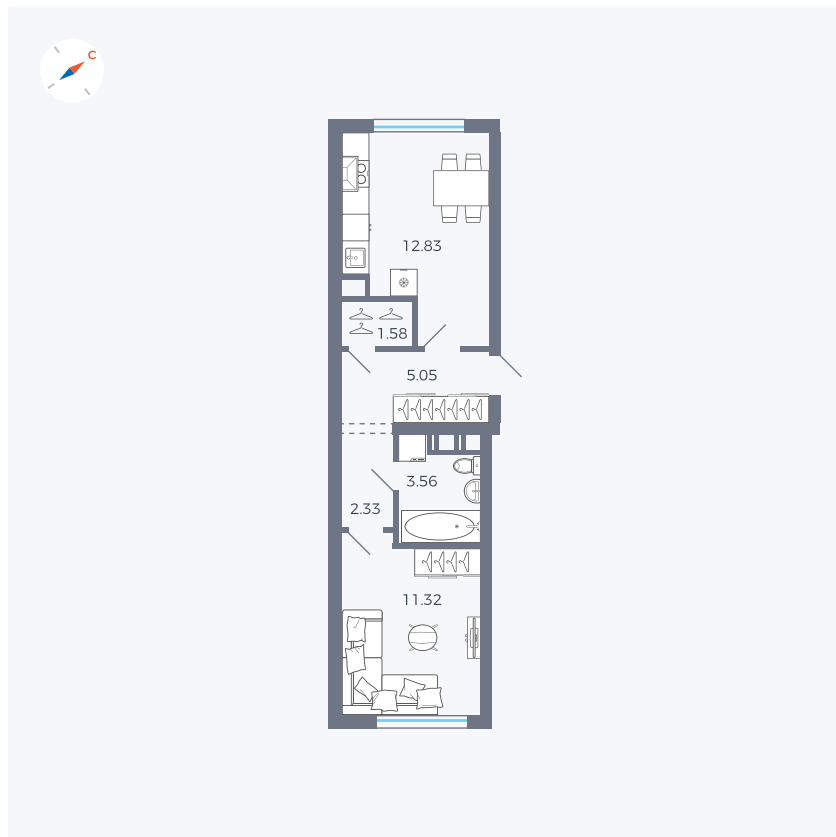

Планировка Тип 140

Квартира 164

Квартал 42 / Дом 3 / Секция 5 / Этаж 2

Комнат 1

Площадь 36.67 м²

Срок сдачи II кв. 2026

Вид из окна

Отделка