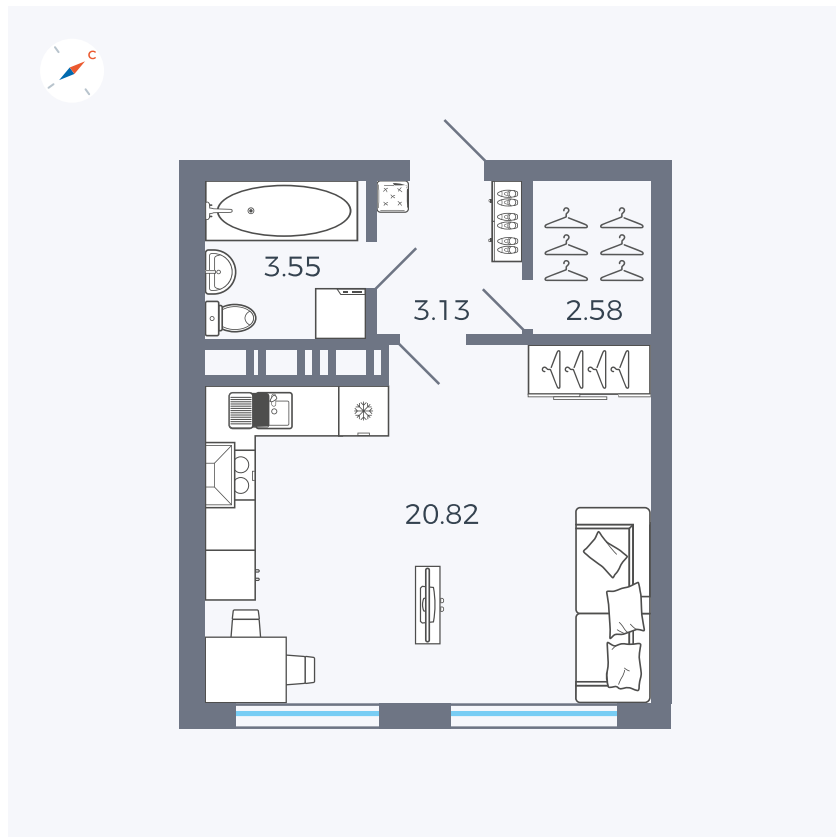

# Квартира 160

Квартал 42 / Дом 3 / Секция 5 / Этаж 1

Комнат	Студия
Площадь	30.08 м <sup>2</sup>
Срок сдачи	II кв. 2026
Вид из окна	Улица