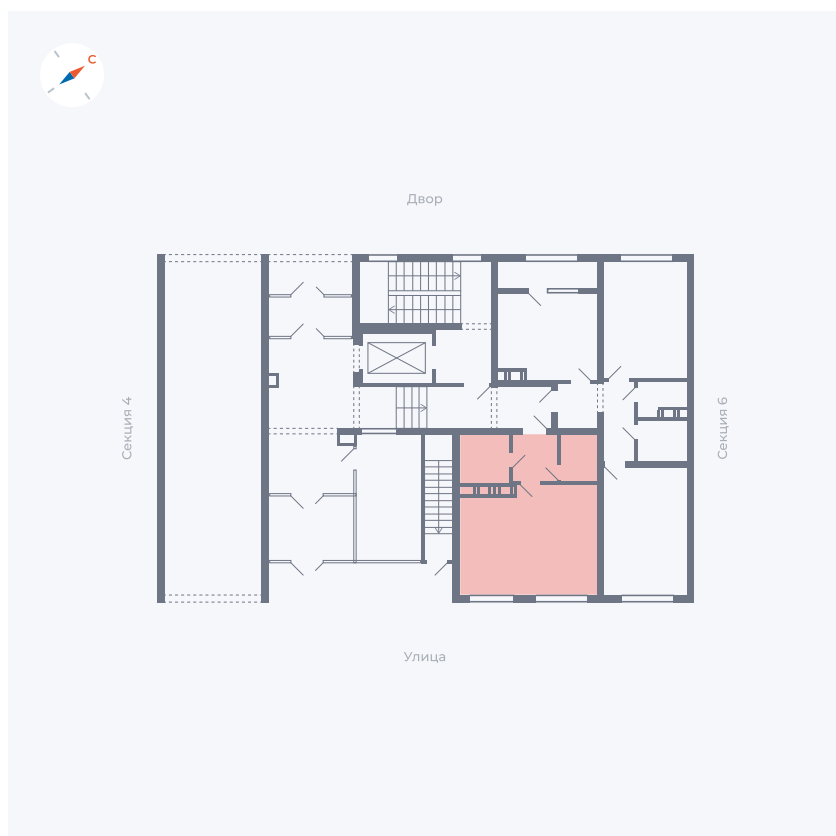

На этаже

Для заметок

Дата генерации: 04.04.2025