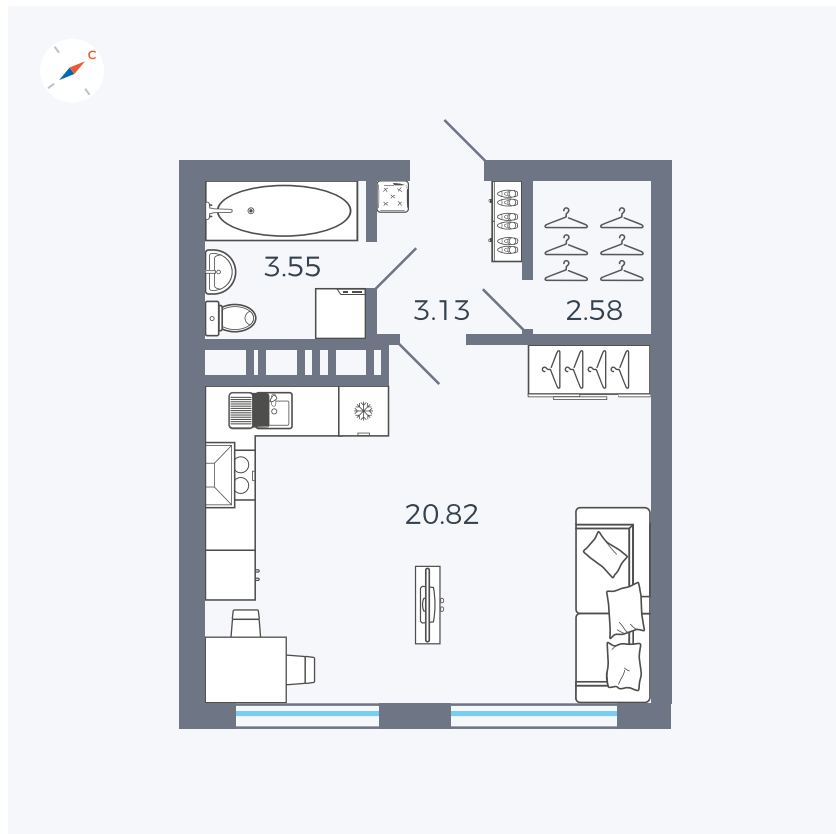

Планировка Тип 011

Квартира 160

Квартал 42 / Дом 3 / Секция 5 / Этаж 1

Комнат	Студия
Площадь	30.08 м ²
Срок сдачи	II кв. 2026
Вид из окна	Улица

Отделка

Цена: **0 Р**

Вы можете забронировать эту квартиру, или получить консультацию позвонив по номеру