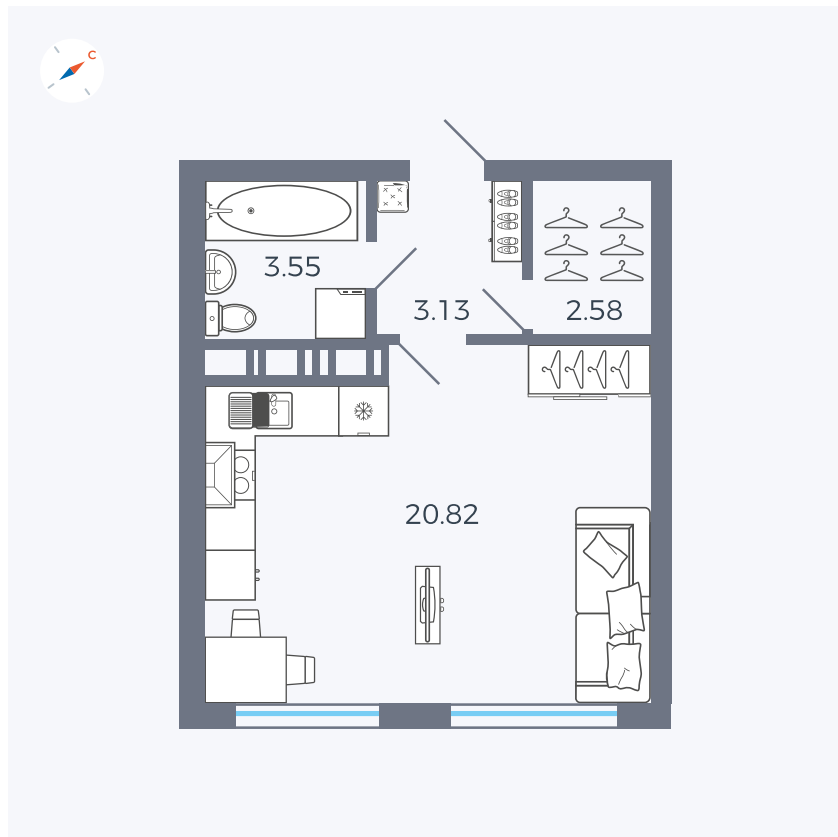

Планировка Тип 011

Квартира 160

Квартал 42 / Дом 3 / Секция 5 / Этаж 1

Комнат	Студия
Площадь	30.08 м ²
Срок сдачи	II кв. 2026
Вид из окна	Улица

Отделка

Цена: **0 Р**

Вы можете забронировать эту квартиру, или получить консультацию позвонив по номеру