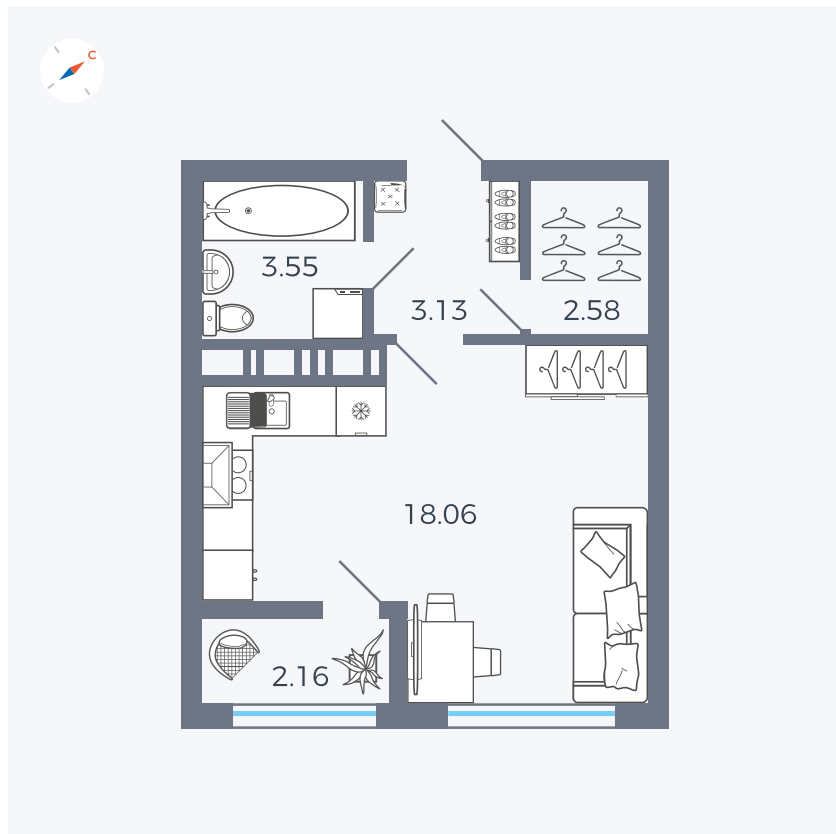

Планировка Тип 010

Квартира 190

Квартал 42 / Дом 3 / Секция 5 / Этаж 9

Комнат	Студия
Площадь	29.48 м²
Срок сдачи	Дом сдан
Вид из окна	Улица

Отделка

Цена:

0 ₪

Вы можете забронировать эту квартиру, или получить консультацию позвонив по номеру

+7 (846) 264-00-64