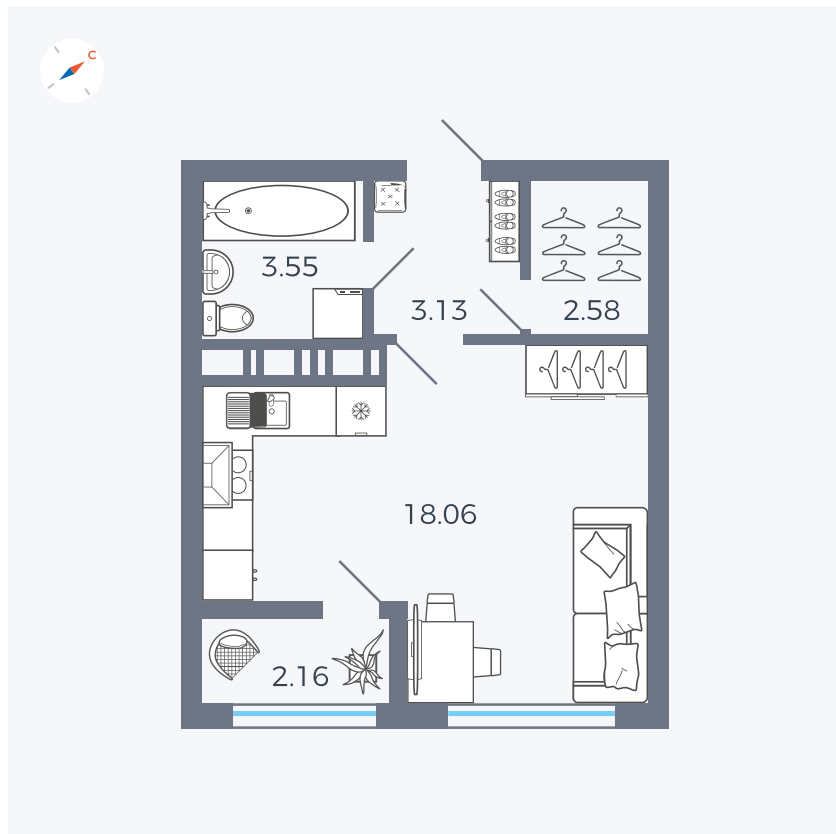

# Квартира 190

Квартал 42 / Дом 3 / Секция 5 / Этаж 9

Комнат	Студия
Площадь	29.48 м <sup>2</sup>
Срок сдачи	Дом сдан
Вид из окна	Улица