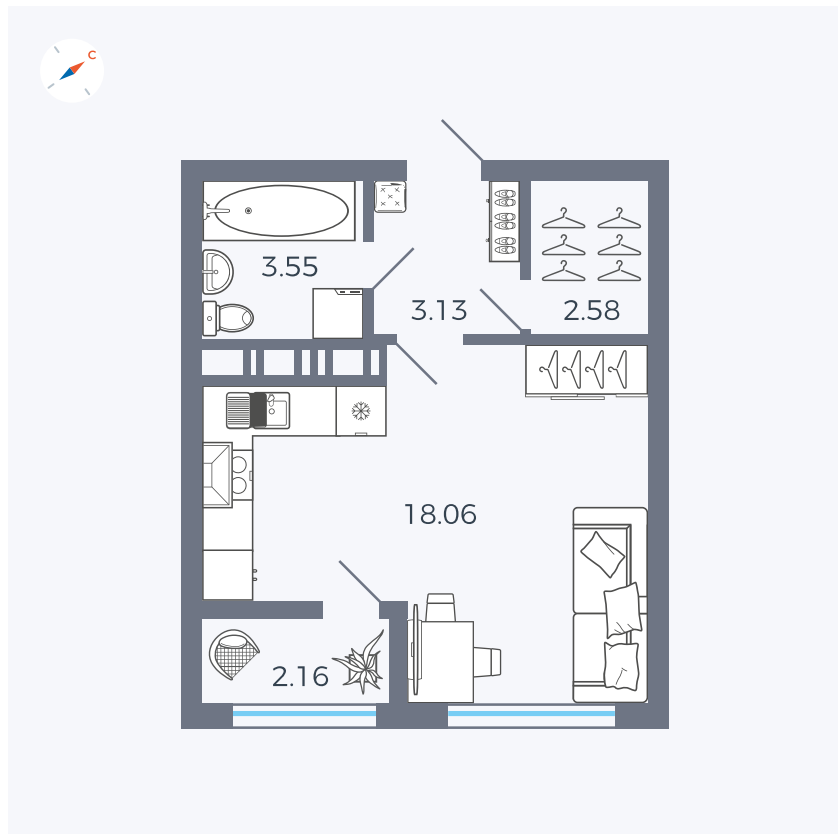

# Квартира 190

Квартал 42 / Дом 3 / Секция 5 / Этаж 9

Комнат	Студия
Площадь	29.48 м <sup>2</sup>
Срок сдачи	Дом сдан
Вид из окна	Улица