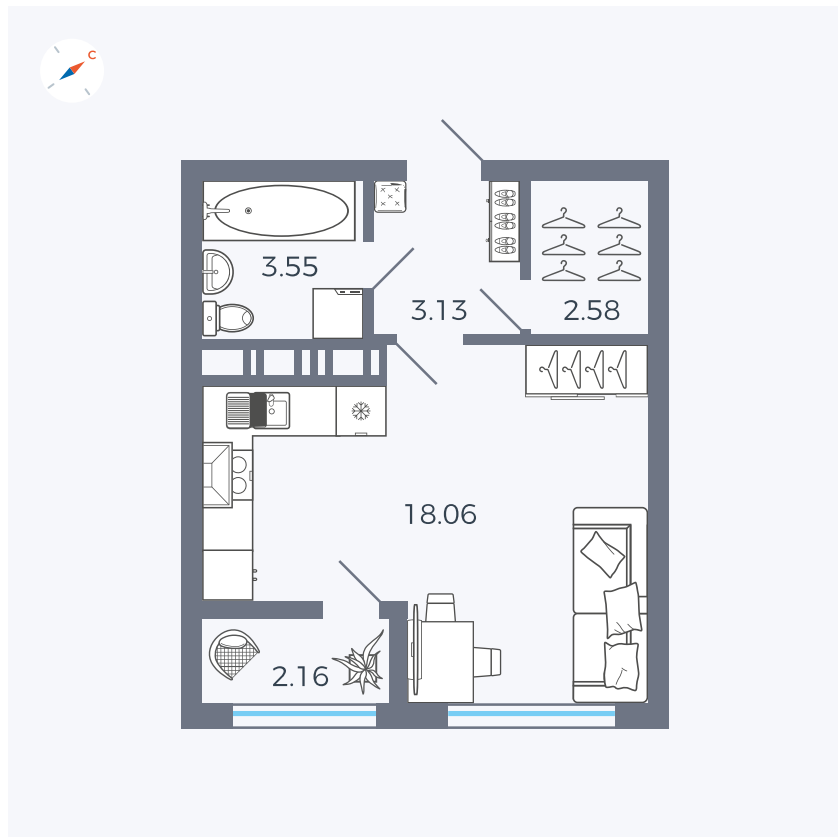

# Квартира 190

Квартал 42 / Дом 3 / Секция 5 / Этаж 9

Комнат	Студия
Площадь	29.48 м <sup>2</sup>
Срок сдачи	II кв. 2026
Вид из окна	Улица