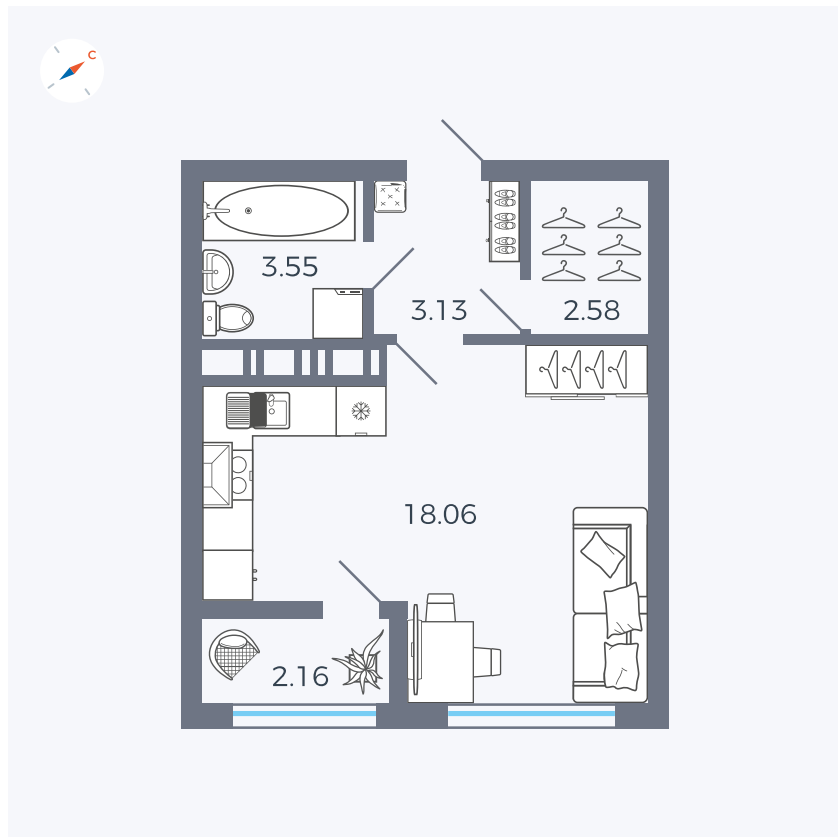

Планировка Тип 010

Квартира 190

Квартал 42 / Дом 3 / Секция 5 / Этаж 9

Комнат	Студия
Площадь	29.48 м²
Срок сдачи	Дом сдан
Вид из окна	Улица

Отделка

Цена:

0 ₪

Вы можете забронировать эту квартиру, или получить консультацию позвонив по номеру

+7 (846) 264-00-64