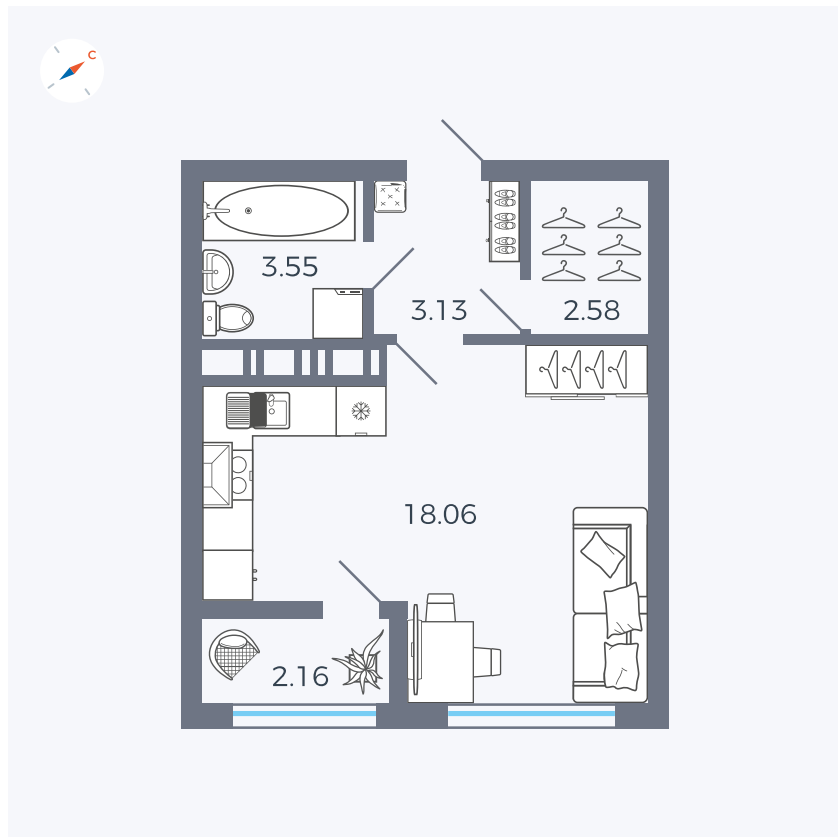

Планировка Тип 010

Квартира 190

Квартал 42 / Дом 3 / Секция 5 / Этаж 9

Комнат	Студия
Площадь	29.48 м ²
Срок сдачи	Дом сдан
Вид из окна	Улица

Отделка

Цена:

0 ₪

Вы можете забронировать эту квартиру, или получить консультацию позвонив по номеру