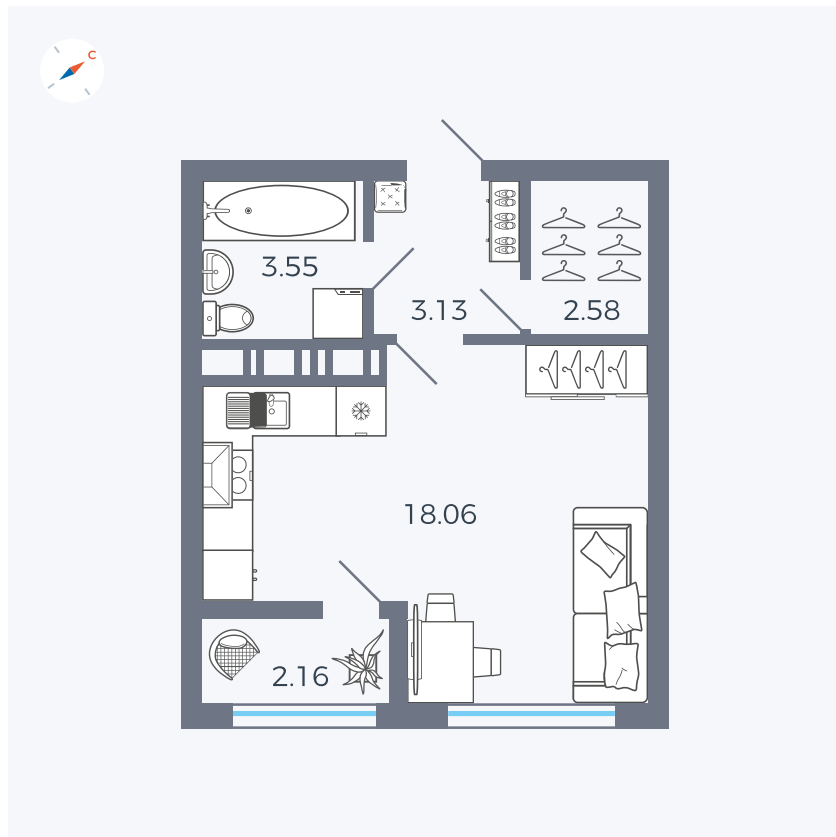

Планировка Тип 010

Квартира 190

Квартал 42 / Дом 3 / Секция 5 / Этаж 9

Комнат	Студия
Площадь	29.48 м ²
Срок сдачи	Дом сдан
Вид из окна	Улица

Отделка

Цена:

0 ₪

Вы можете забронировать эту квартиру, или получить консультацию позвонив по номеру