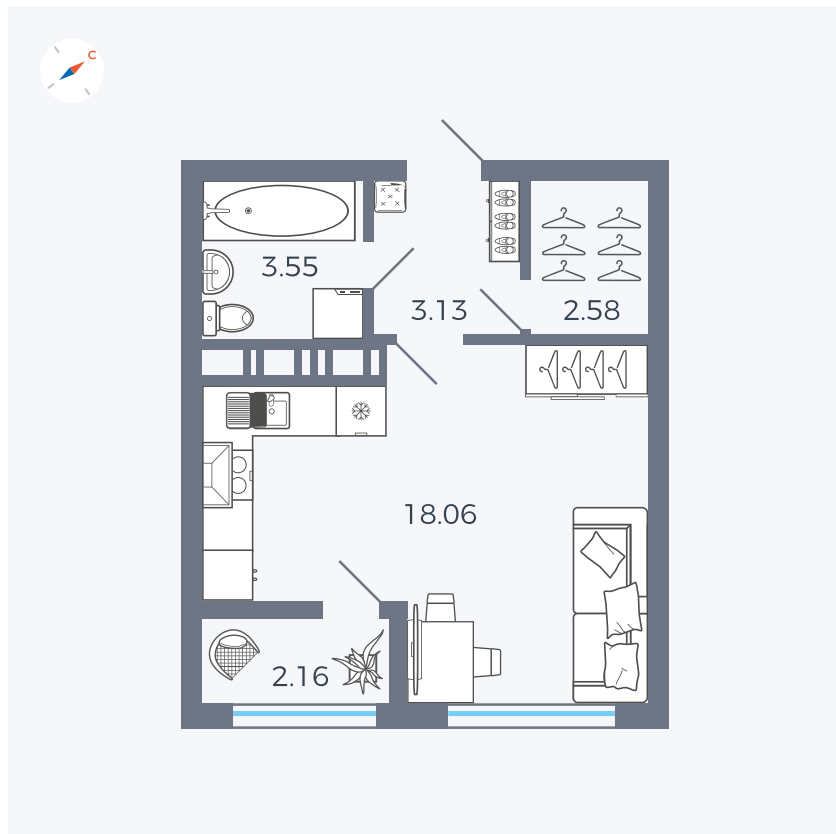

Планировка Тип 010

Квартира 182

Квартал 42 / Дом 3 / Секция 5 / Этаж 7

Комнат	Студия
Площадь	29.48 м ²
Срок сдачи	Дом сдан
Вид из окна	Улица

Отделка

Цена:

0 ₹

Вы можете забронировать эту квартиру, или получить консультацию позвонив по номеру