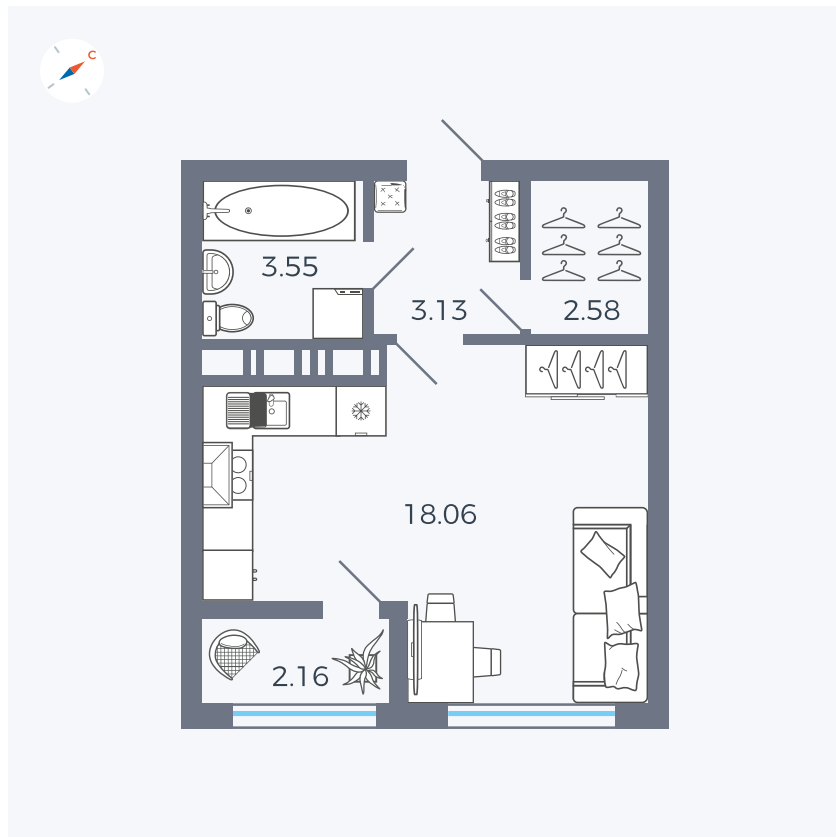

# Квартира 182

Квартал 42 / Дом 3 / Секция 5 / Этаж 7

Комнат	Студия
Площадь	29.48 м <sup>2</sup>
Срок сдачи	Дом сдан
Вид из окна	Улица