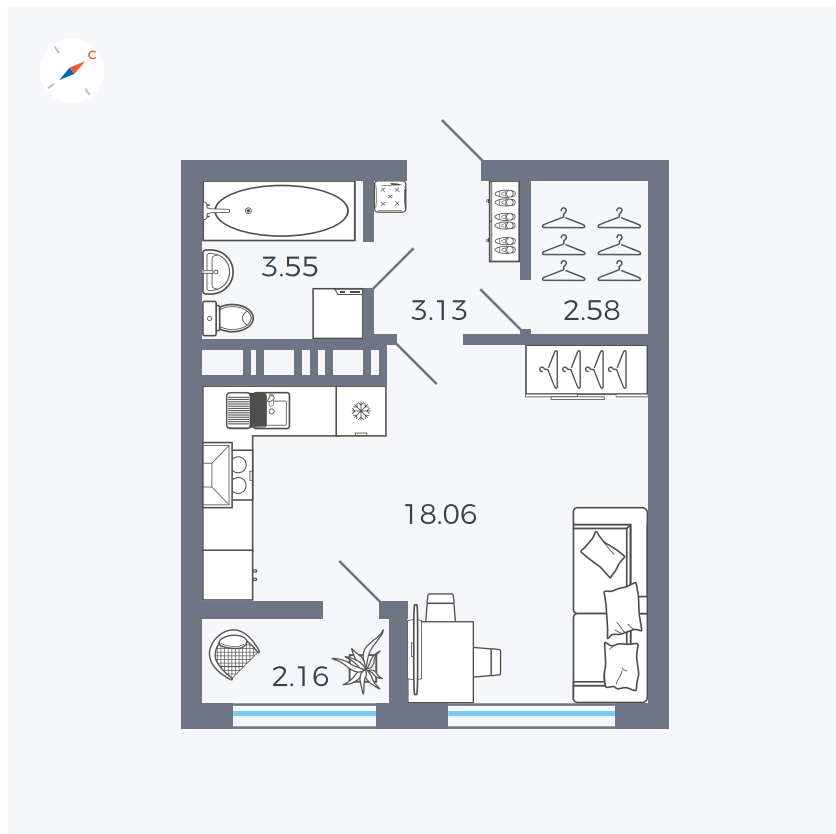

Планировка Тип 010

Квартира 182

Квартал 42 / Дом 3 / Секция 5 / Этаж 7

Комнат	Студия
Площадь	29.48 м ²
Срок сдачи	Дом сдан
Вид из окна	Улица

Отделка

Цена:

0 ₺

Вы можете забронировать эту квартиру, или получить консультацию позвонив по номеру