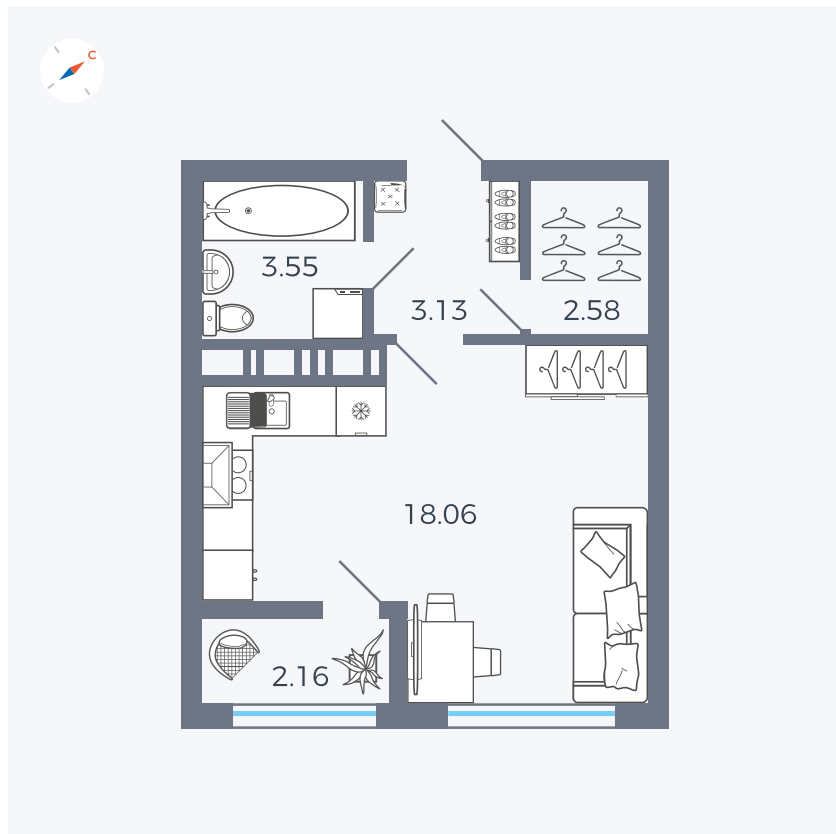

Планировка Тип 010

Квартира 182

Квартал 42 / Дом 3 / Секция 5 / Этаж 7

Комнат	Студия
Площадь	29.48 м²
Срок сдачи	Дом сдан
Вид из окна	Улица

Отделка

Цена:

0 ₪

Вы можете забронировать эту квартиру, или получить консультацию позвонив по номеру

+7 (846) 264-00-64