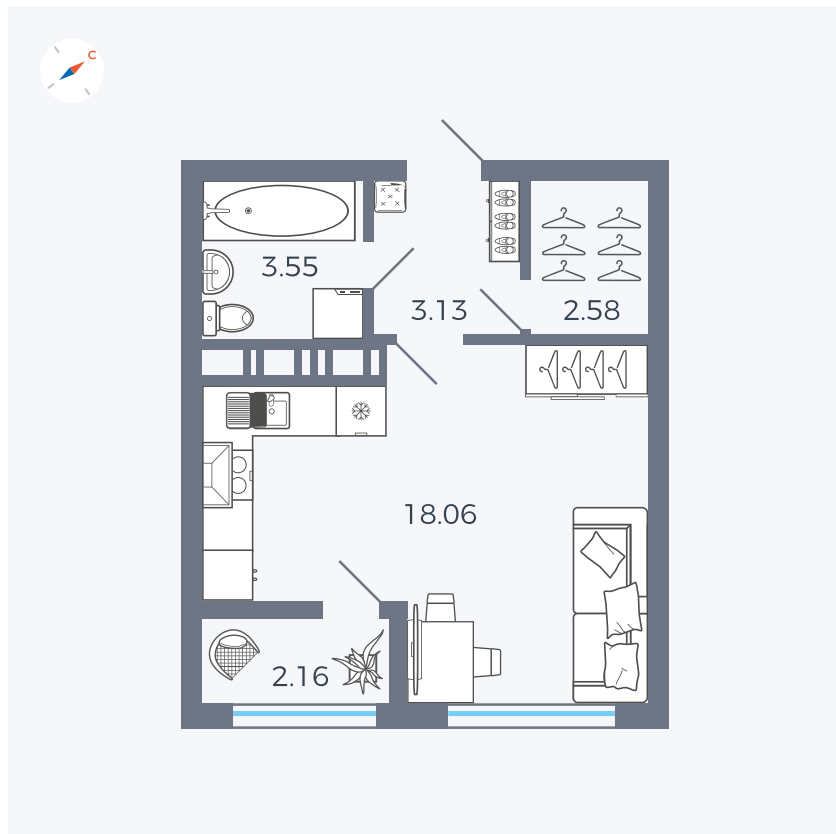

# Квартира 182

Квартал 42 / Дом 3 / Секция 5 / Этаж 7

Комнат	Студия
Площадь	29.48 м <sup>2</sup>
Срок сдачи	Дом сдан
Вид из окна	Улица