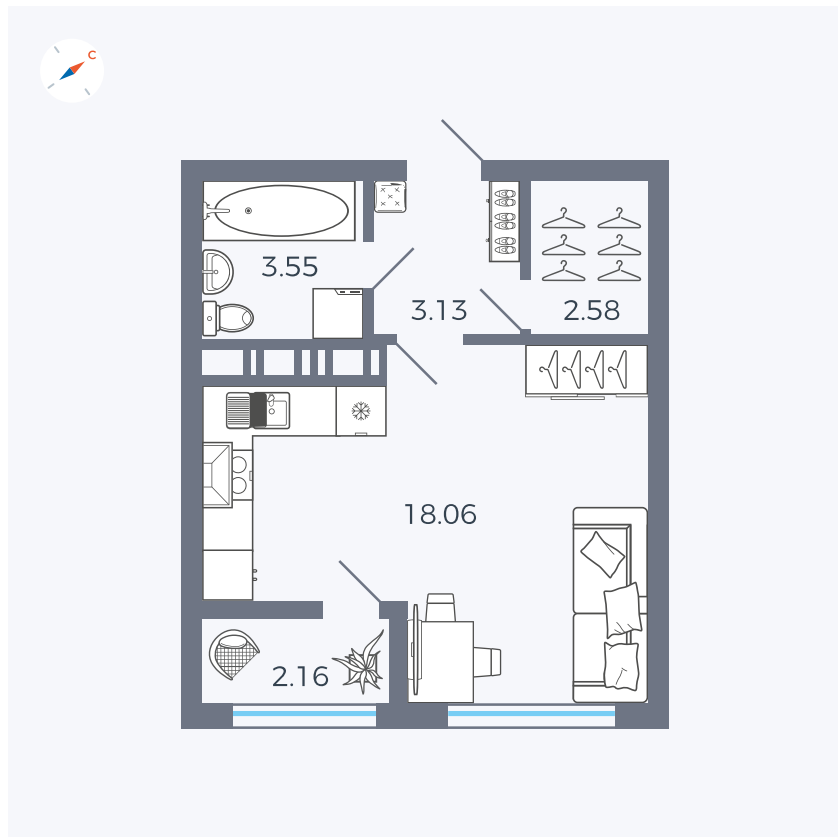

Планировка Тип 010

Квартира 182

Квартал 42 / Дом 3 / Секция 5 / Этаж 7

Комнат	Студия
Площадь	29.48 м ²
Срок сдачи	Дом сдан
Вид из окна	Улица

Отделка

Цена:

0 ₪

Вы можете забронировать эту квартиру, или получить консультацию позвонив по номеру