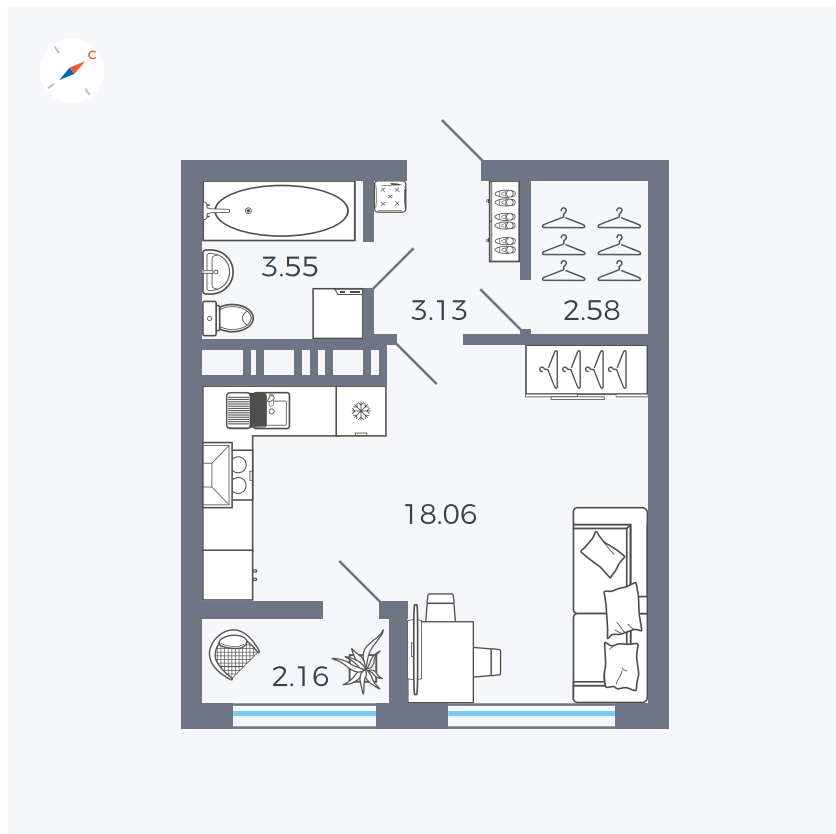

# Квартира 182

Квартал 42 / Дом 3 / Секция 5 / Этаж 7

Комнат	Студия
Площадь	29.48 м <sup>2</sup>
Срок сдачи	II кв. 2026
Вид из окна	Улица