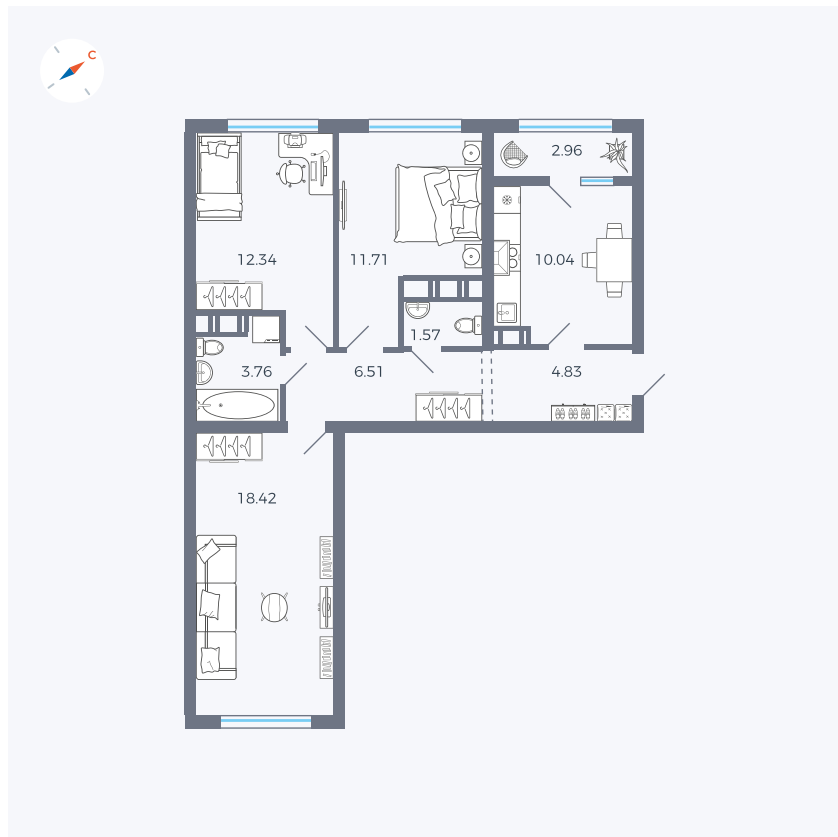

Планировка Тип 321

Квартира 130

Квартал 42 / Дом 3 / Секция 4 / Этаж 2

Комнат 3

Площадь 72.14 м²

Срок сдачи II кв. 2026

Вид из окна

Отделка