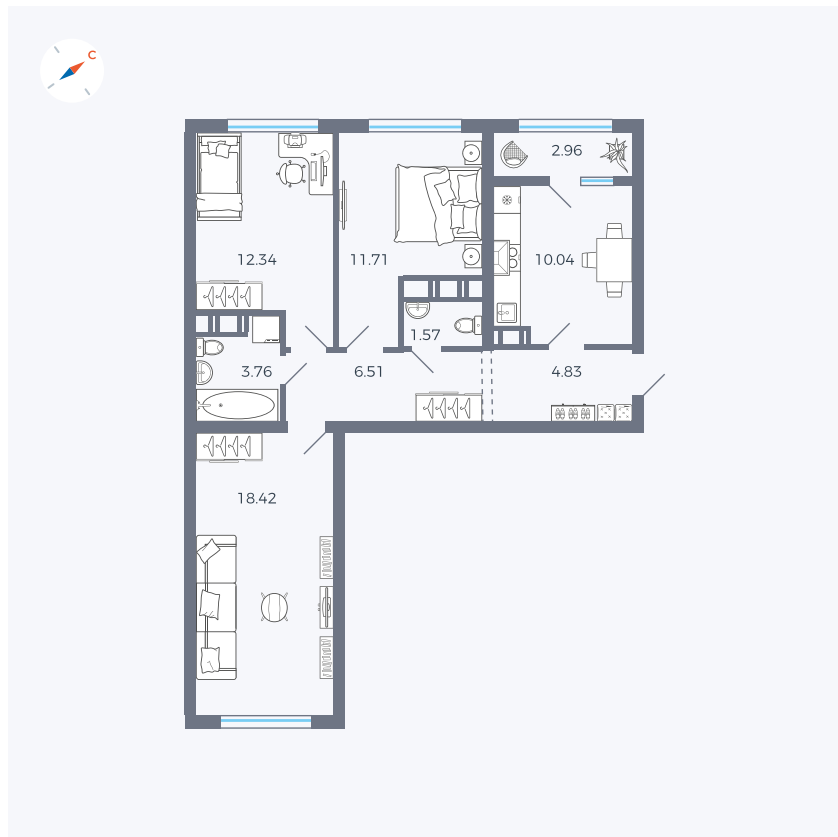

Планировка Тип 321

# Квартира 130

Квартал 42 / Дом 3 / Секция 4 / Этаж 2

Комнат	3
Площадь	72.14 м²
Срок сдачи	II кв. 2026
Вид из окна	