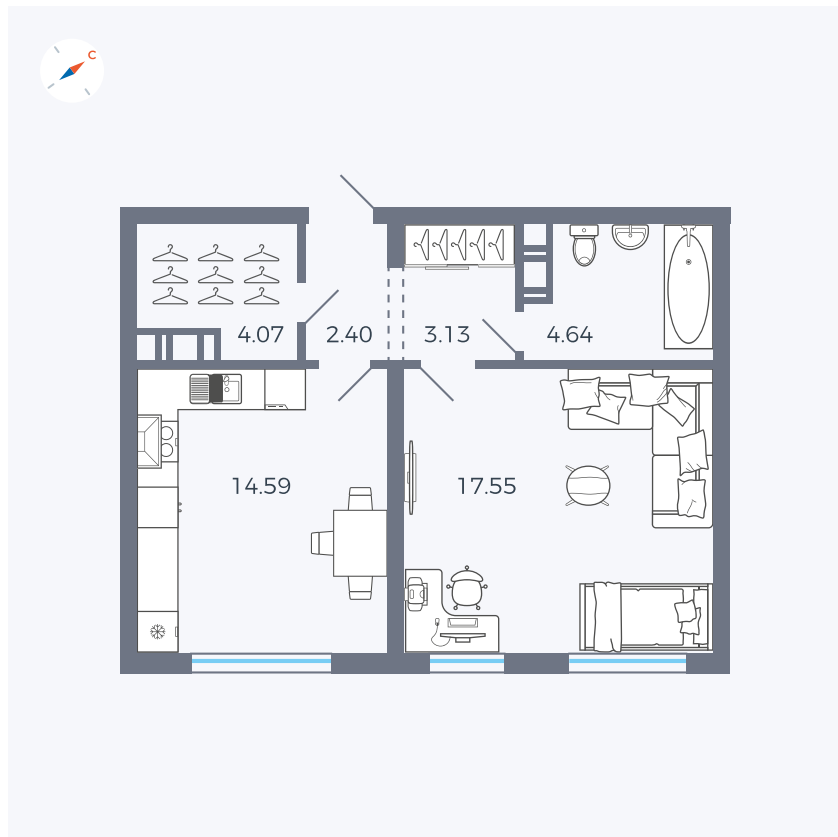

Планировка Тип 138

# Квартира 128

Квартал 42 / Дом 3 / Секция 4 / Этаж 2

Комнат	1
Площадь	46.38 м <sup>2</sup>
Срок сдачи	Дом сдан
Вид из окна	Улица