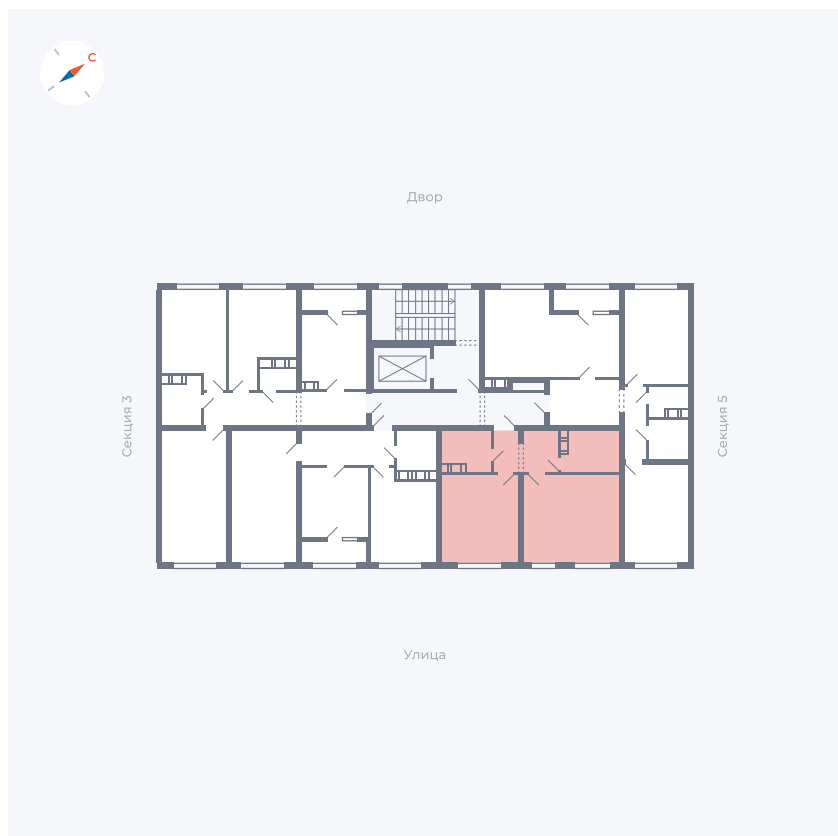

# Квартира 128

Квартал 42 / Дом 3 / Секция 4 / Этаж 2

Комнат	1
Площадь	46.38 м <sup>2</sup>
Срок сдачи	Дом сдан
Вид из окна	Улица

## На этаже