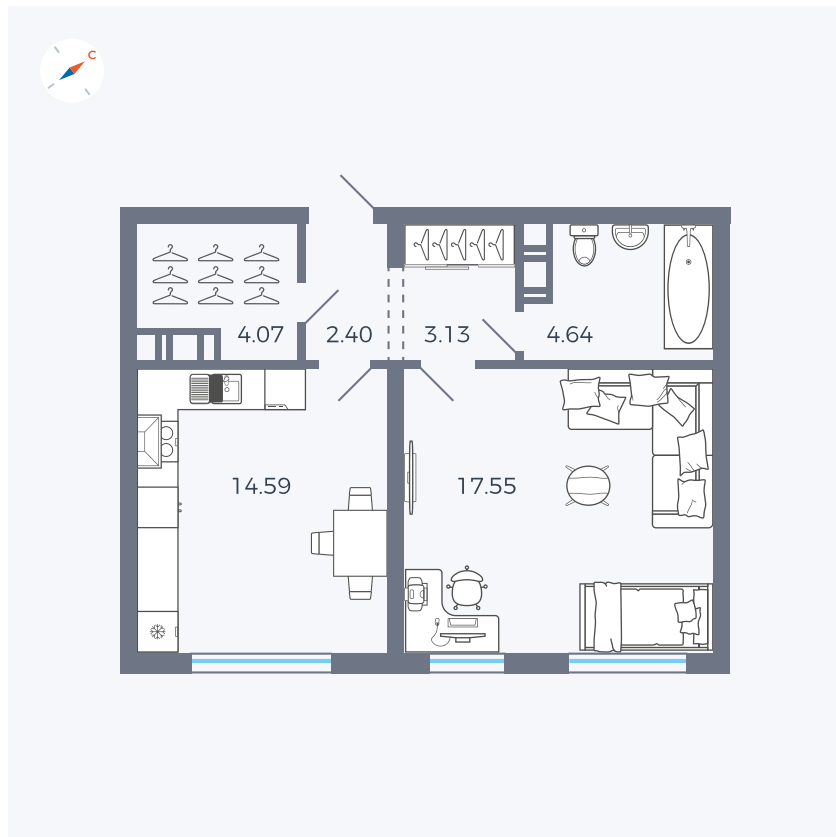

Планировка Тип 138

Квартира 128

Квартал 42 / Дом 3 / Секция 4 / Этаж 2

Комнат	1
Площадь	46.38 м ²
Срок сдачи	II кв. 2026
Вид из окна	Улица

Отделка

Цена: **0 Р**

Вы можете забронировать эту квартиру, или получить консультацию позвонив по номеру