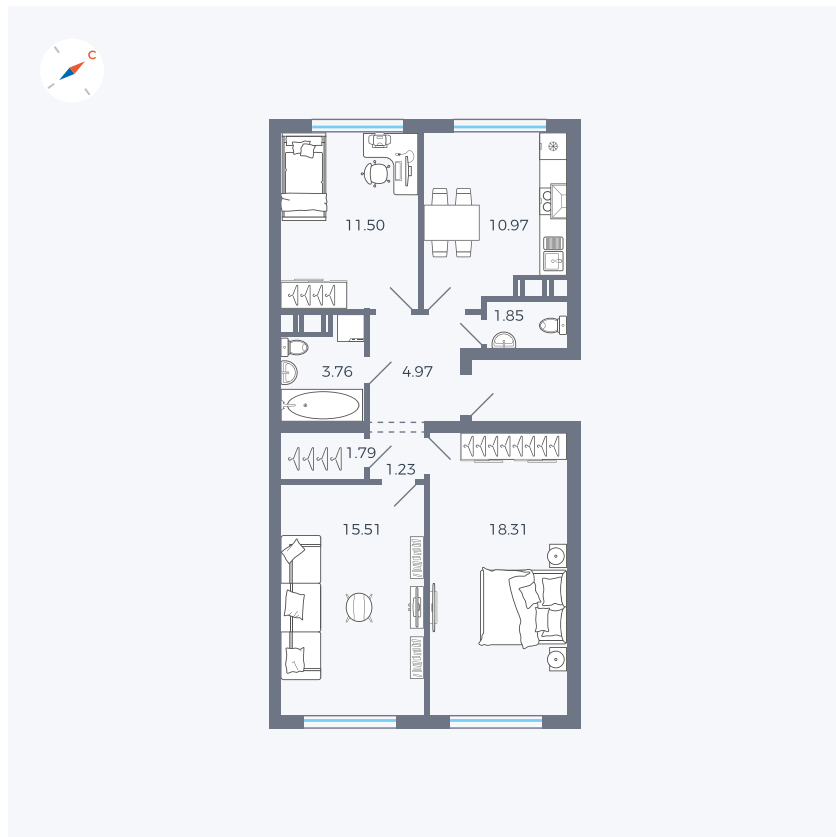

Планировка Тип 338

# Квартира 126

Квартал 42 / Дом 3 / Секция 4 / Этаж 1

Комнат ..... 3

Площадь ..... 73.07 м<sup>2</sup>

Срок сдачи ..... Дом сдан

Вид из окна .....