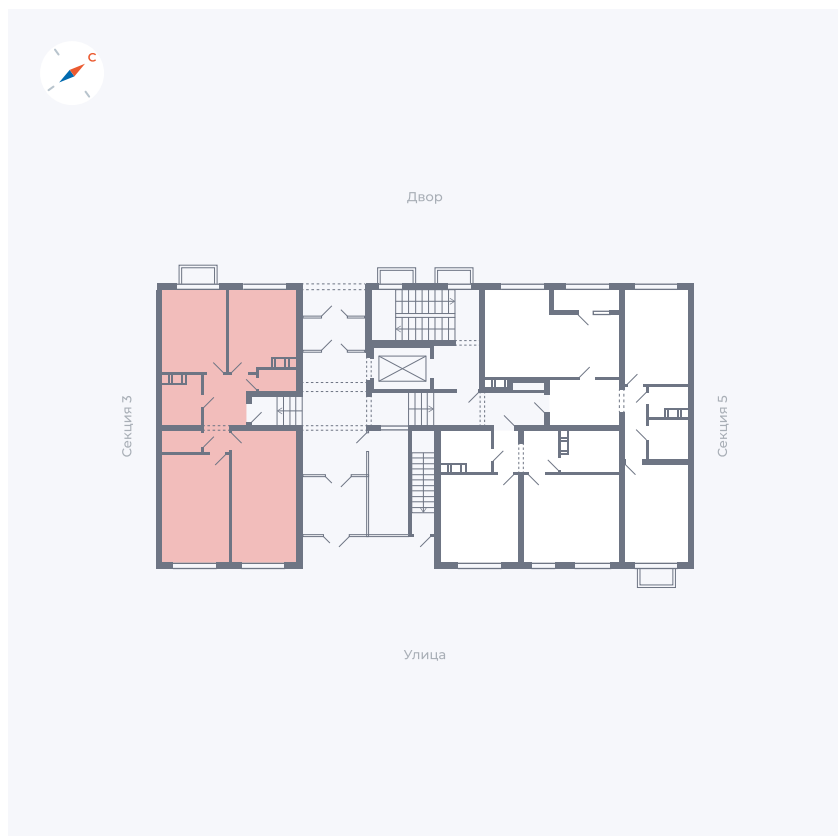

На этаже

Для заметок

Дата генерации: 10.06.2026