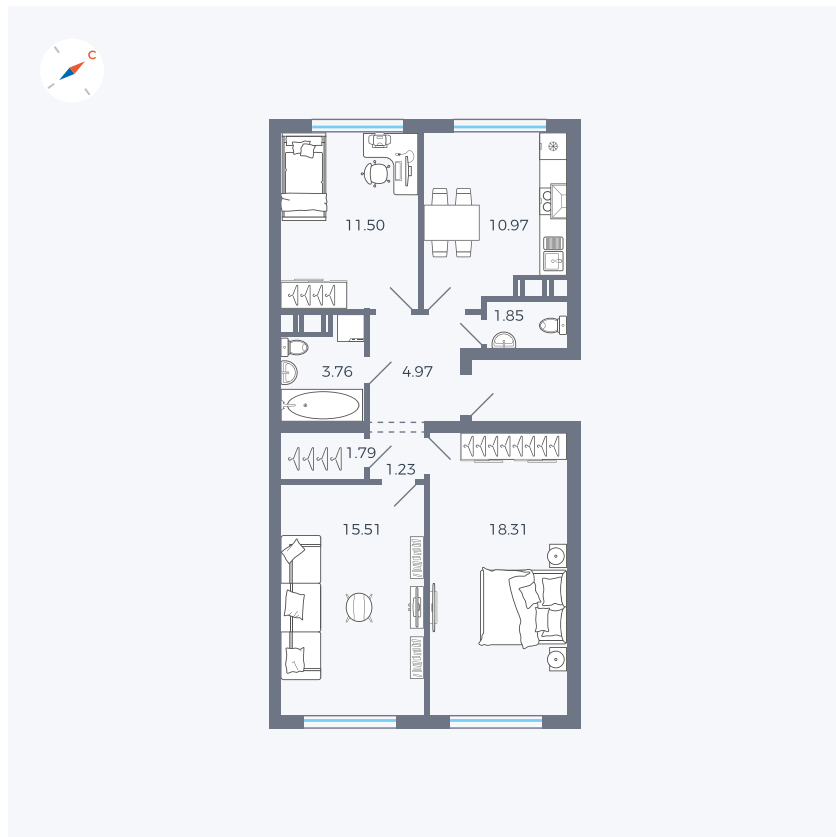

Планировка Тип 338

# Квартира 126

Квартал 42 / Дом 3 / Секция 4 / Этаж 1

Комнат	3
Площадь	73.07 м <sup>2</sup>
Срок сдачи	Дом сдан
Вид из окна	