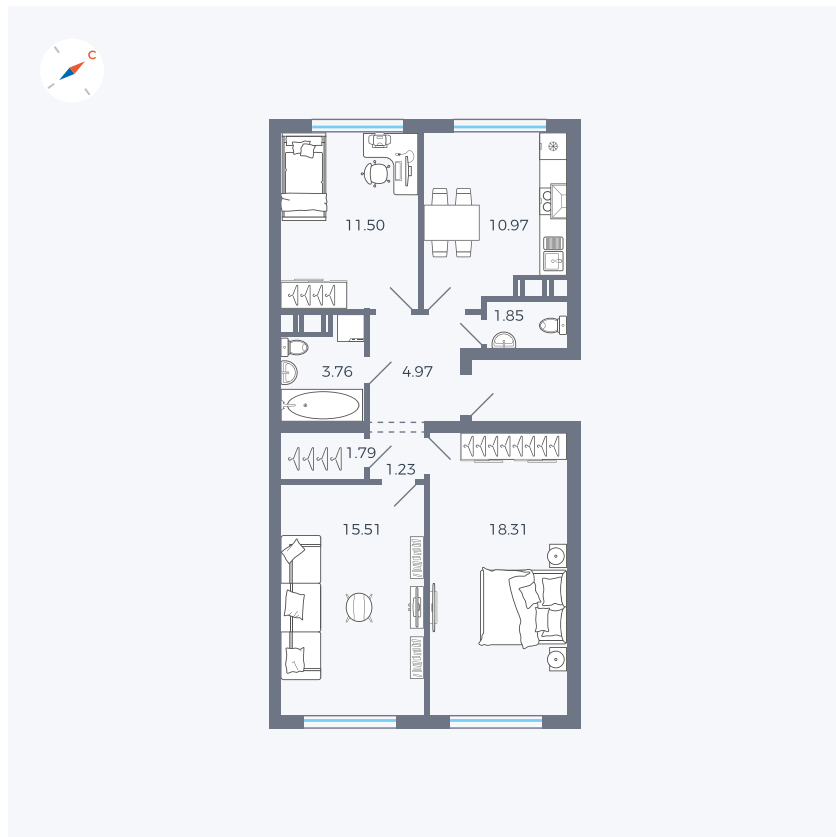

Планировка Тип 338

Квартира 126

Квартал 42 / Дом 3 / Секция 4 / Этаж 1

Комнат	3
Площадь	73.07 м²
Срок сдачи	Дом сдан
Вид из окна	

Отделка

Цена:

0 ₪

Вы можете забронировать эту квартиру, или получить консультацию позвонив по номеру

+7 (846) 264-00-64