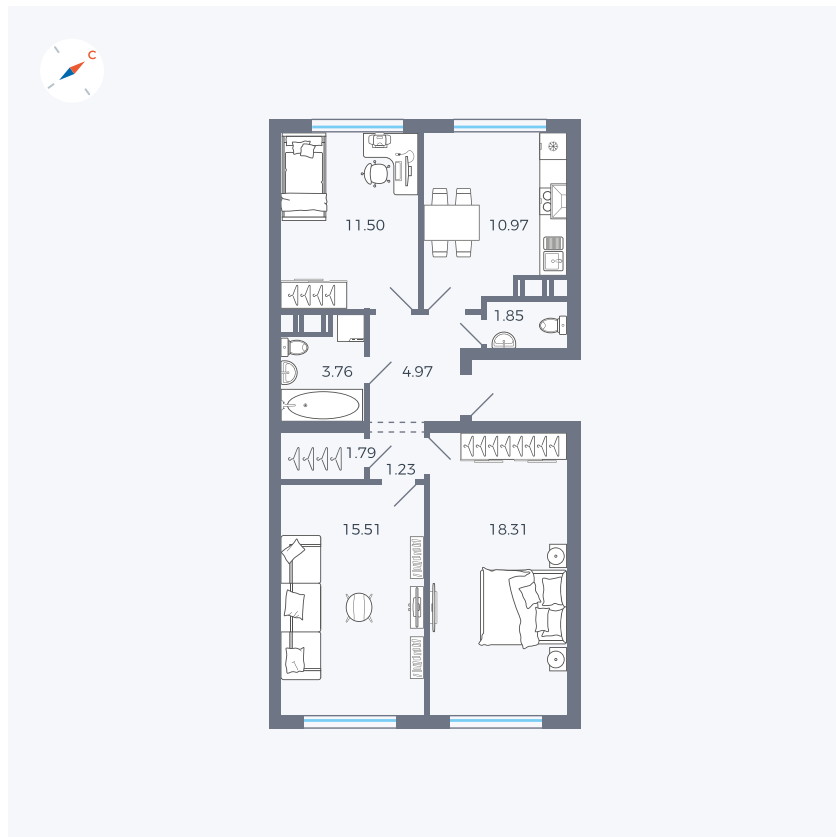

Планировка Тип 338

Квартира 126

Квартал 42 / Дом 3 / Секция 4 / Этаж 1

Комнат 3

Площадь 73.07 м²

Срок сдачи II кв. 2026

Вид из окна

Отделка