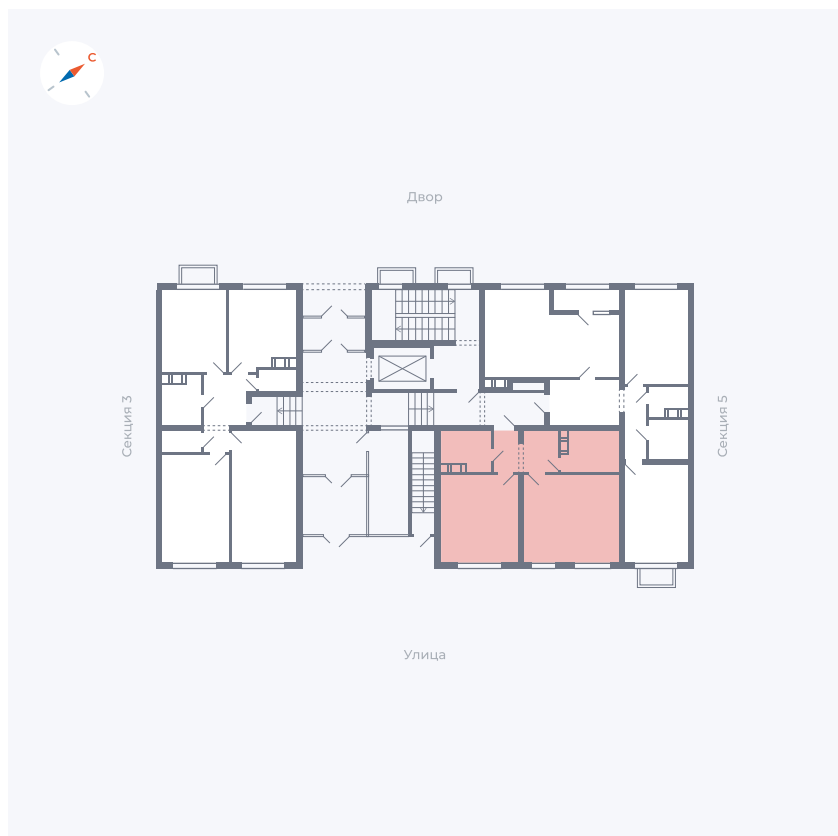

На этаже

Для заметок

Дата генерации: 21.05.2026