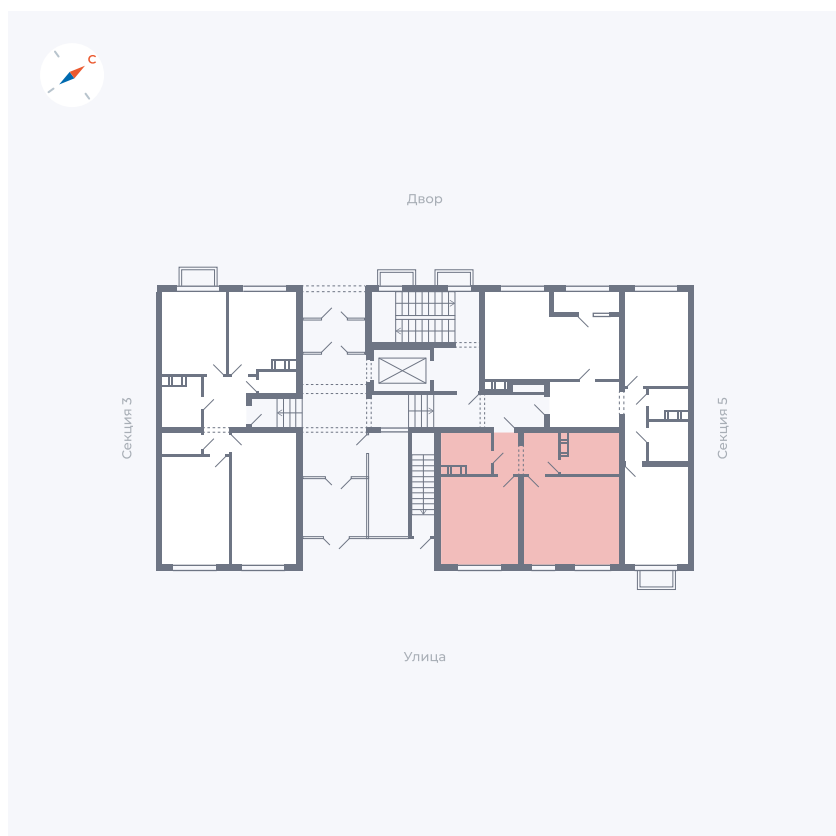

На этаже

Для заметок

Дата генерации: 10.06.2026