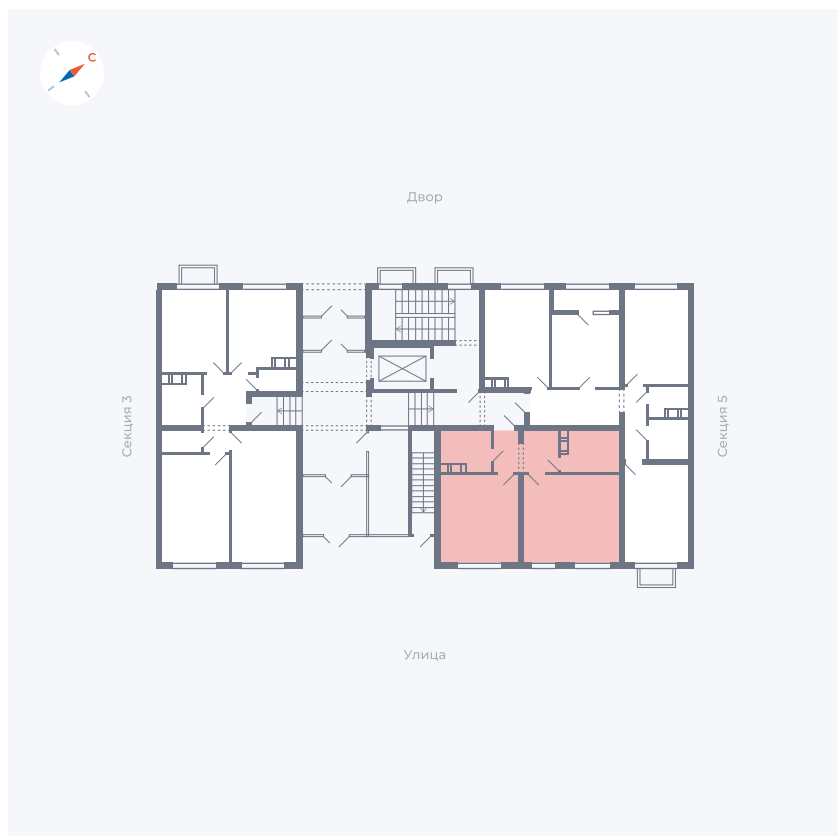

На этаже

Для заметок

Дата генерации: 23.02.2025