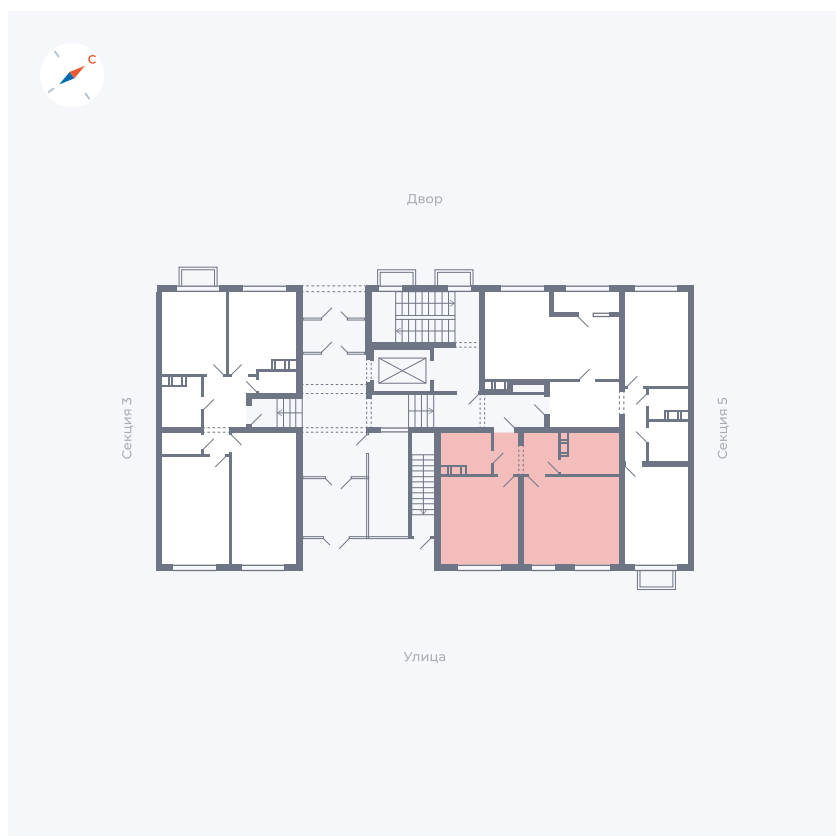

На этаже

Для заметок

Дата генерации: 06.04.2026