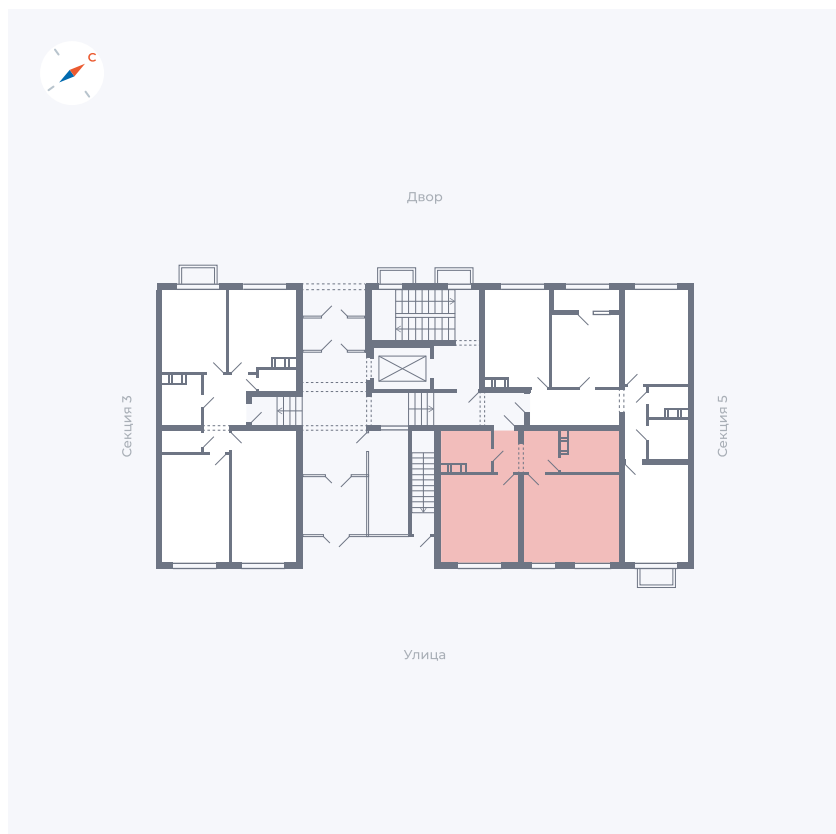

На этаже

Для заметок

Дата генерации: 23.02.2025