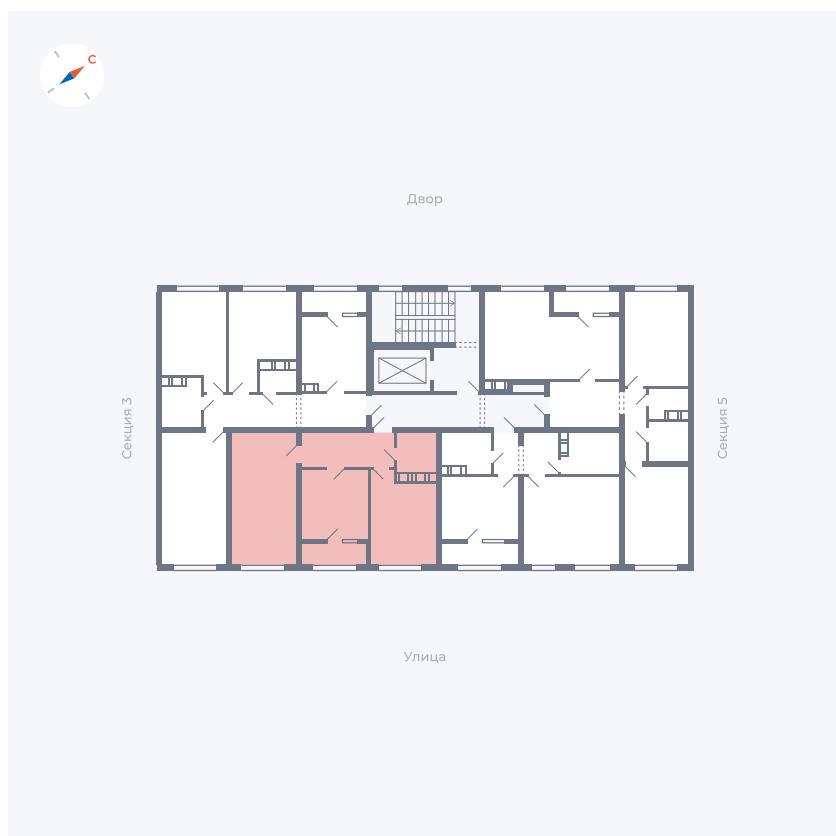

На этаже

Для заметок

Дата генерации: 04.04.2025