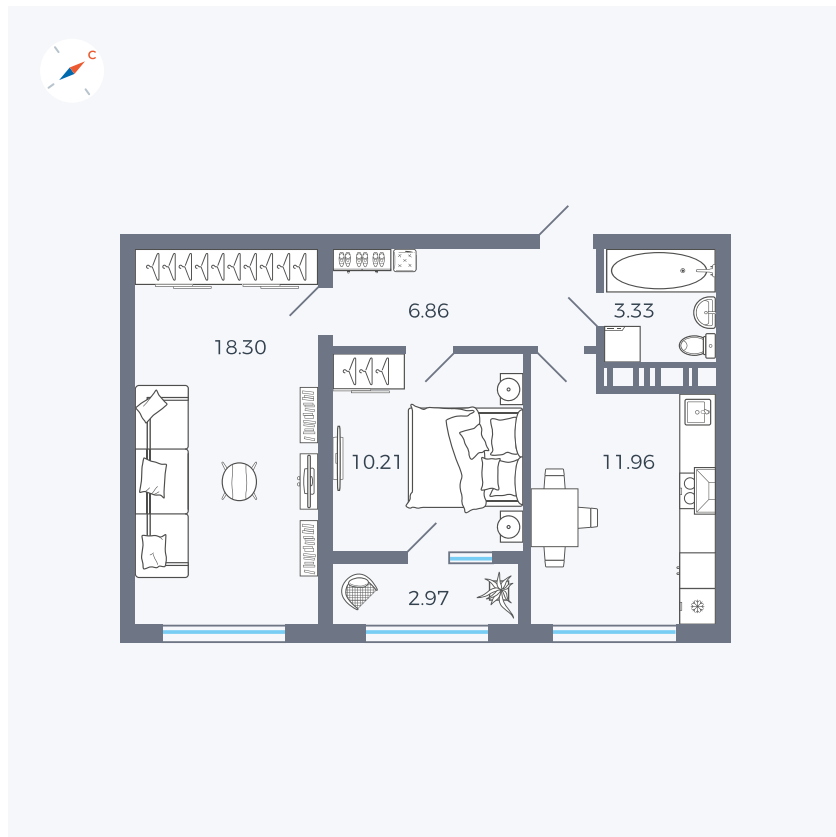

Планировка Тип 251

Квартира 153

Квартал 42 / Дом 3 / Секция 4 / Этаж 8

Комнат 2

Площадь 53.63 м²

Срок сдачи II кв. 2026

Вид из окна Улица

Отделка