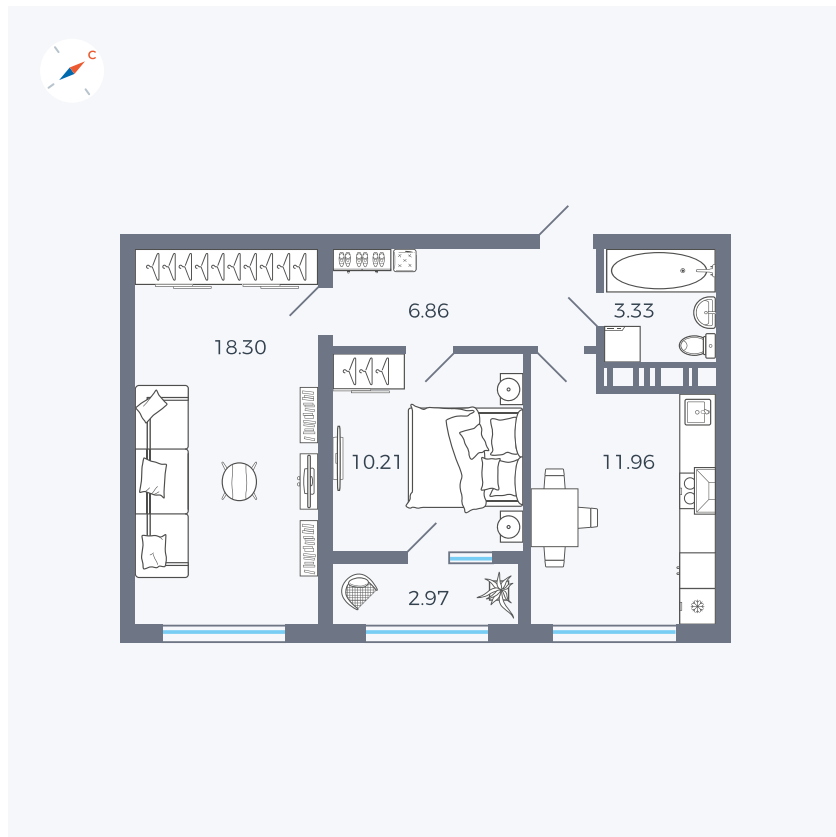

Планировка Тип 251

Квартира 153

Квартал 42 / Дом 3 / Секция 4 / Этаж 8

Комнат	2
Площадь	53.63 м ²
Срок сдачи	II кв. 2026
Вид из окна	Улица

Отделка

Цена: **0 Р**

Вы можете забронировать эту квартиру, или получить консультацию позвонив по номеру