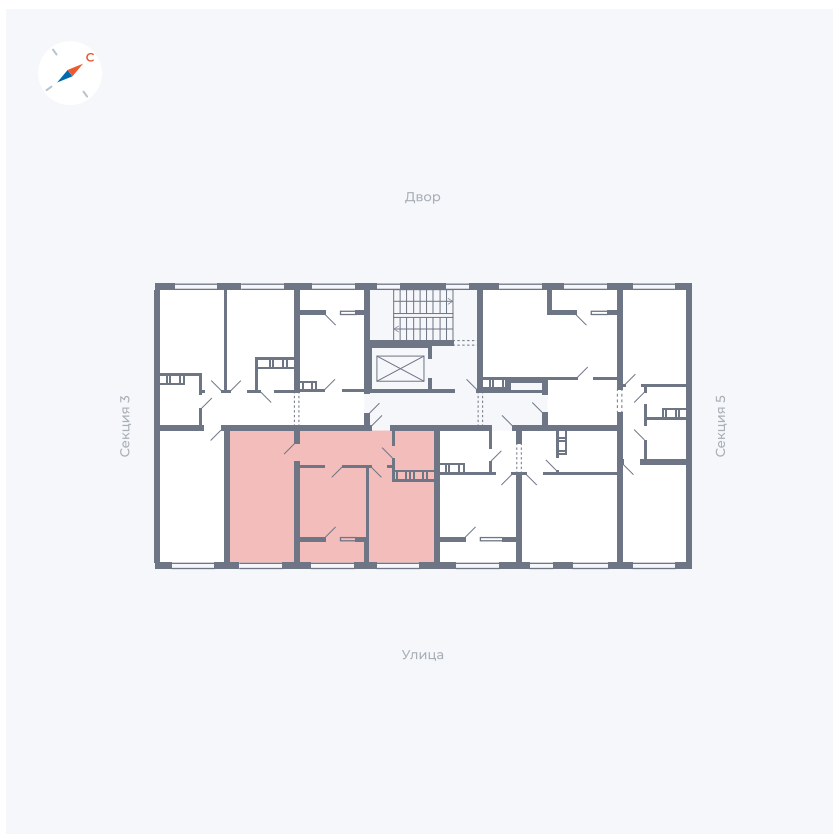

На этаже

Для заметок

Дата генерации: 04.04.2025