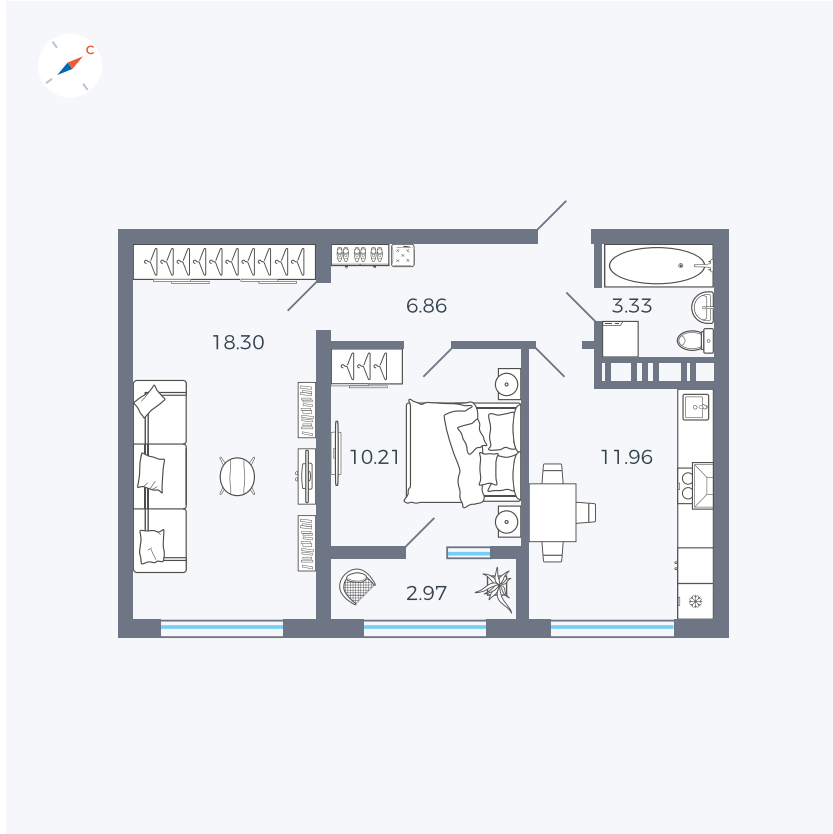

Планировка Тип 251

Квартира 153

Квартал 42 / Дом 3 / Секция 4 / Этаж 8

Комнат	2
Площадь	53.63 м ²
Срок сдачи	II кв. 2026
Вид из окна	Улица

Отделка

Цена:

0 Р

Вы можете забронировать эту квартиру, или получить консультацию позвонив по номеру