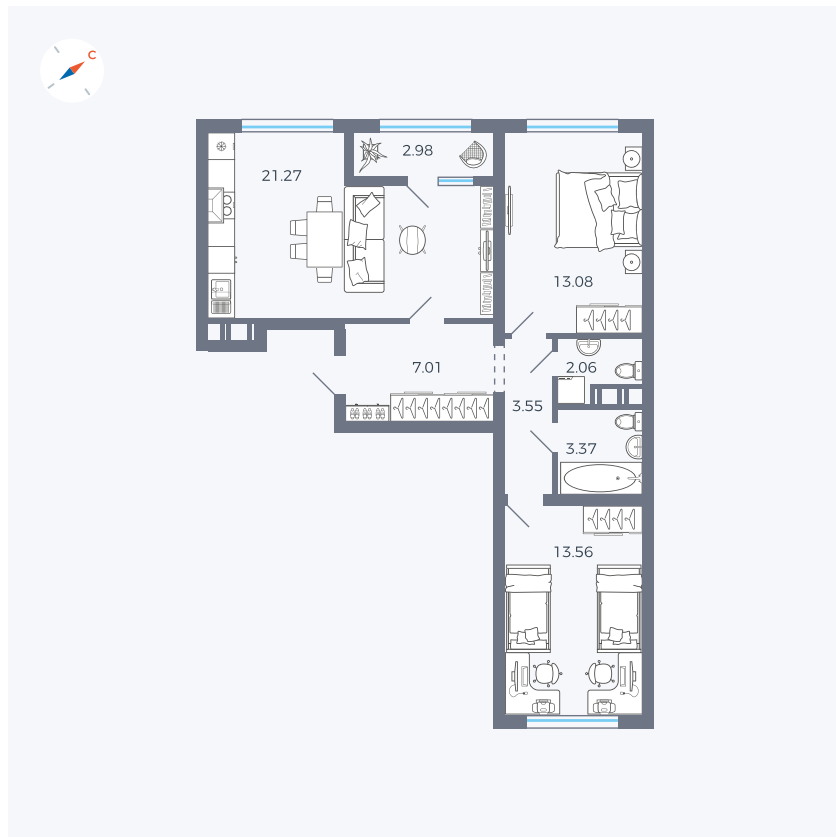

Планировка Тип 297

Квартира 151

Квартал 42 / Дом 3 / Секция 4 / Этаж 8

Комнат 2

Площадь 66.88 м²

Срок сдачи II кв. 2026

Вид из окна

Отделка