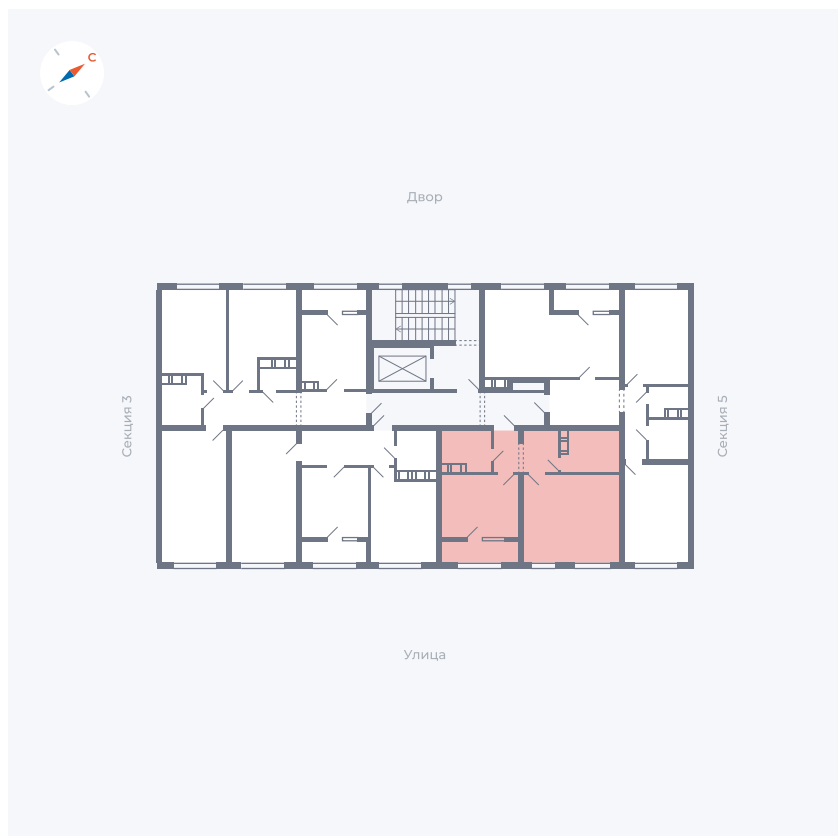

На этаже

Для заметок

Дата генерации: 21.05.2026