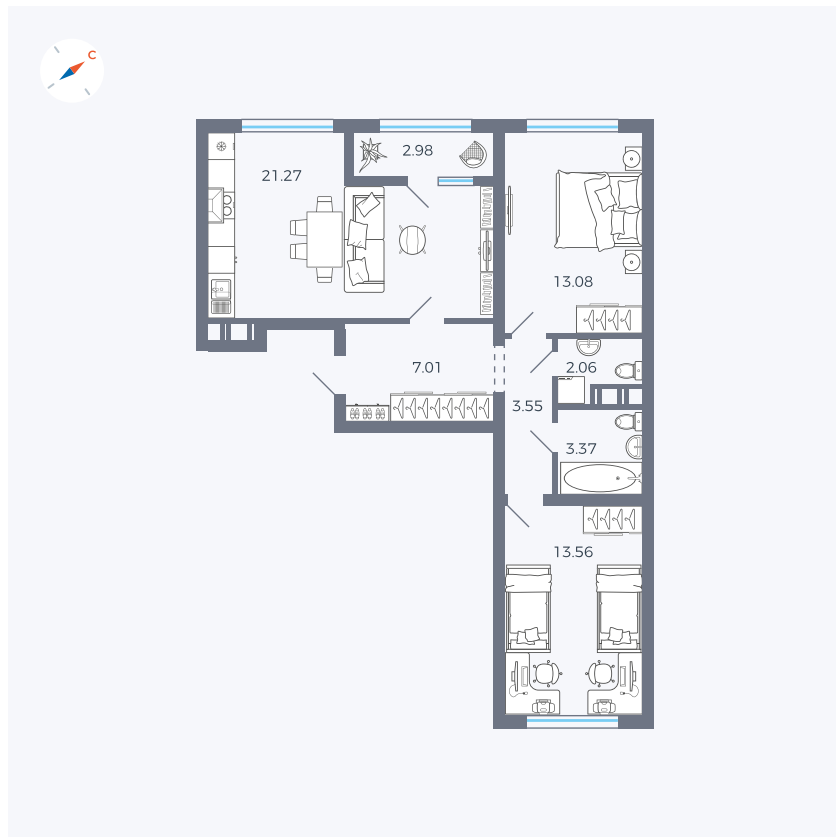

Планировка Тип 297

Квартира 147

Квартал 42 / Дом 3 / Секция 4 / Этаж 7

Комнат 2

Площадь 66.88 м²

Срок сдачи II кв. 2026

Вид из окна

Отделка