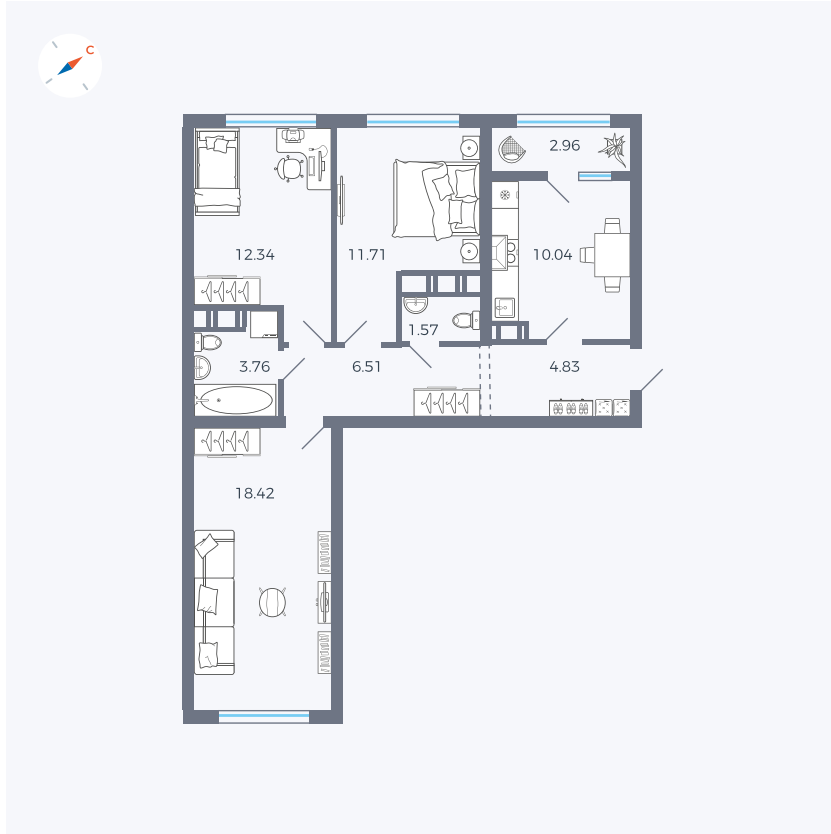

Планировка Тип 321

# Квартира 146

Квартал 42 / Дом 3 / Секция 4 / Этаж 6

Комнат ..... 3

Площадь ..... 72.14 м<sup>2</sup>

Срок сдачи ..... II кв. 2026

Вид из окна .....