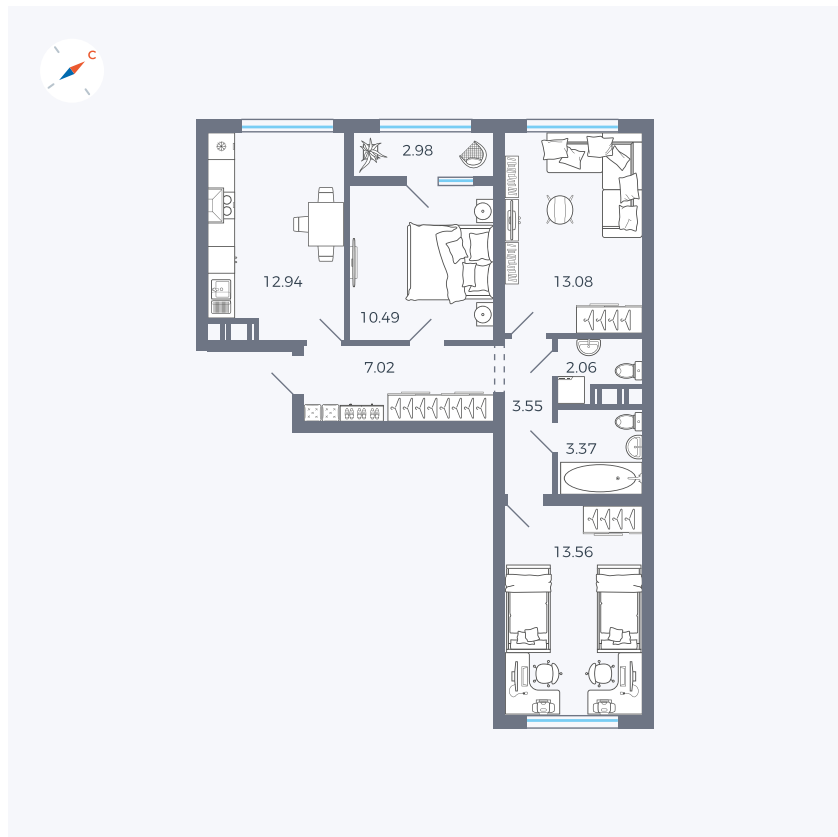

Планировка Тип 320

Квартира 143

Квартал 42 / Дом 3 / Секция 4 / Этаж 6

Комнат	3
Площадь	66.88 м ²
Срок сдачи	II кв. 2026
Вид из окна	

Отделка

Цена:

0 ₪

Вы можете забронировать эту квартиру, или получить консультацию позвонив по номеру