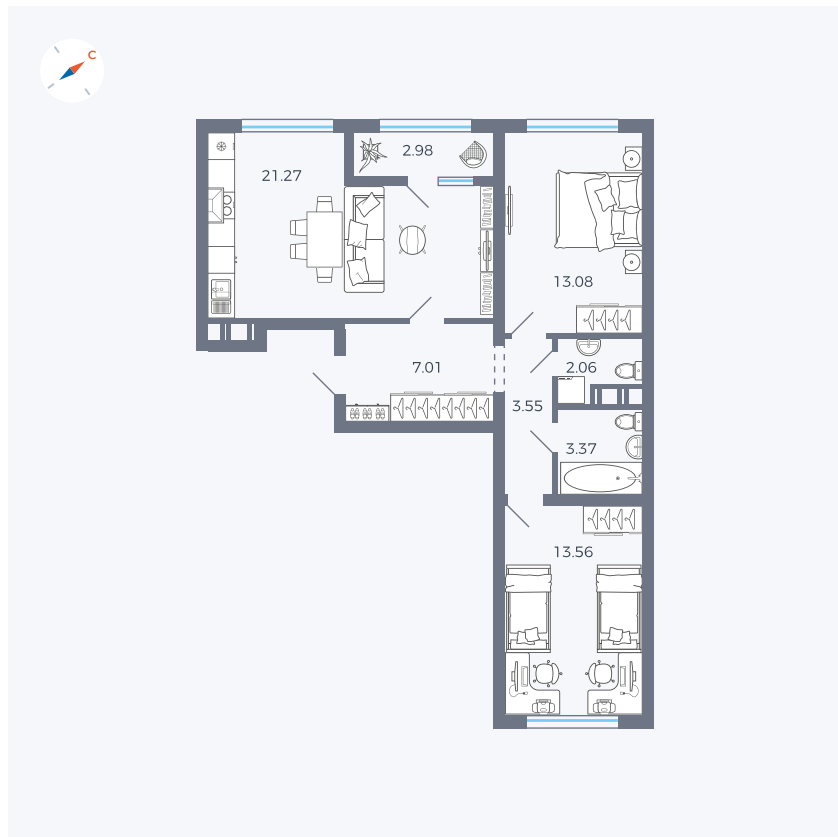

Планировка Тип 297

Квартира 143

Квартал 42 / Дом 3 / Секция 4 / Этаж 6

Комнат	2
Площадь	66.88 м ²
Срок сдачи	II кв. 2026
Вид из окна	

Отделка

Цена:

0 ₽

Вы можете забронировать эту квартиру, или получить консультацию позвонив по номеру