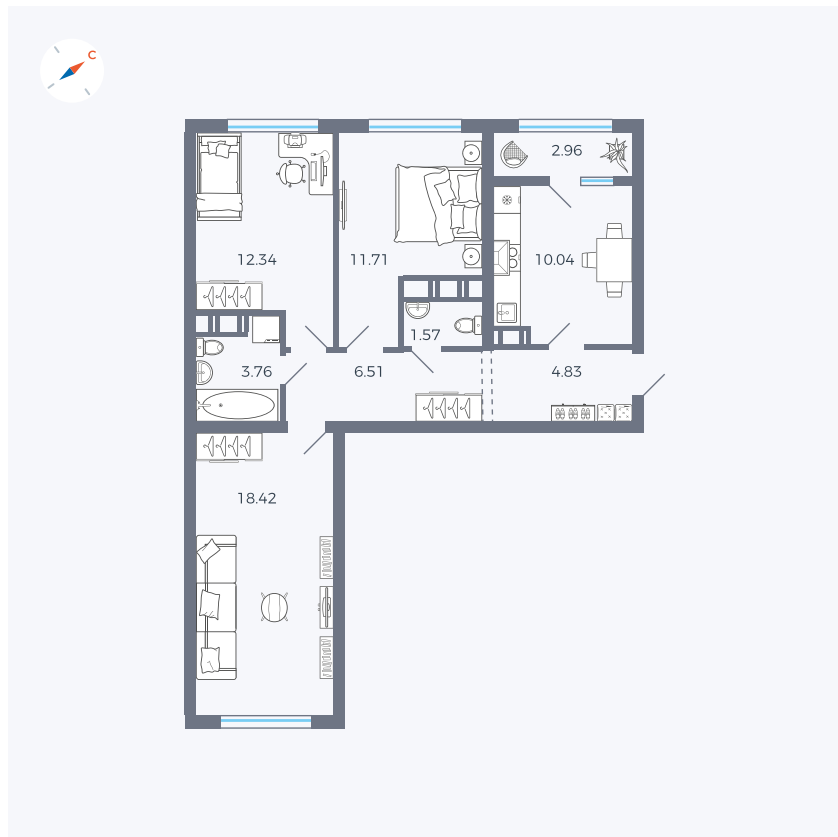

Планировка Тип 321

Квартира 142

Квартал 42 / Дом 3 / Секция 4 / Этаж 5

Комнат	3
Площадь	72.14 м ²
Срок сдачи	II кв. 2026
Вид из окна	

Отделка

Цена: **0 Р**

Вы можете забронировать эту квартиру, или получить консультацию позвонив по номеру