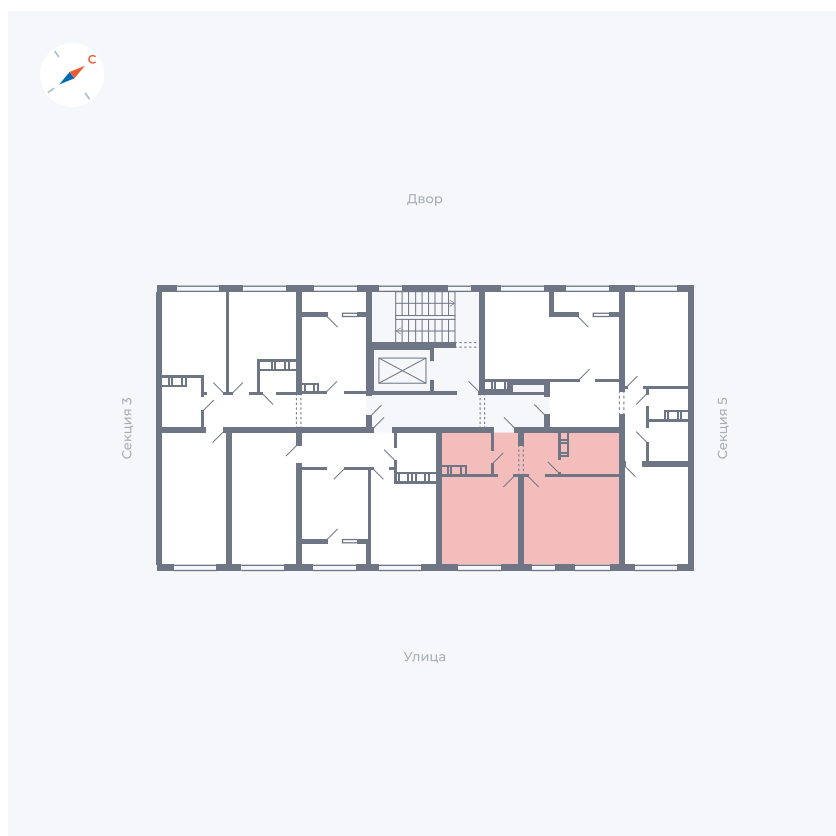

На этаже

Для заметок

Дата генерации: 30.06.2026