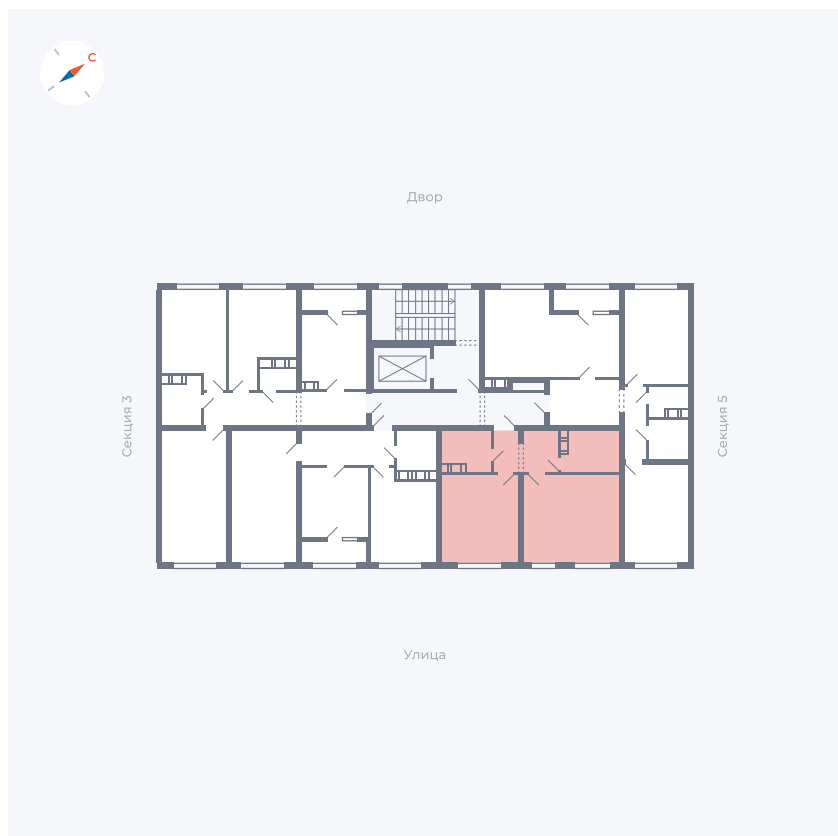

# Квартира 140

Квартал 42 / Дом 3 / Секция 4 / Этаж 5

Комнат	1
Площадь	46.38 м <sup>2</sup>
Срок сдачи	Дом сдан
Вид из окна	Улица

## На этаже