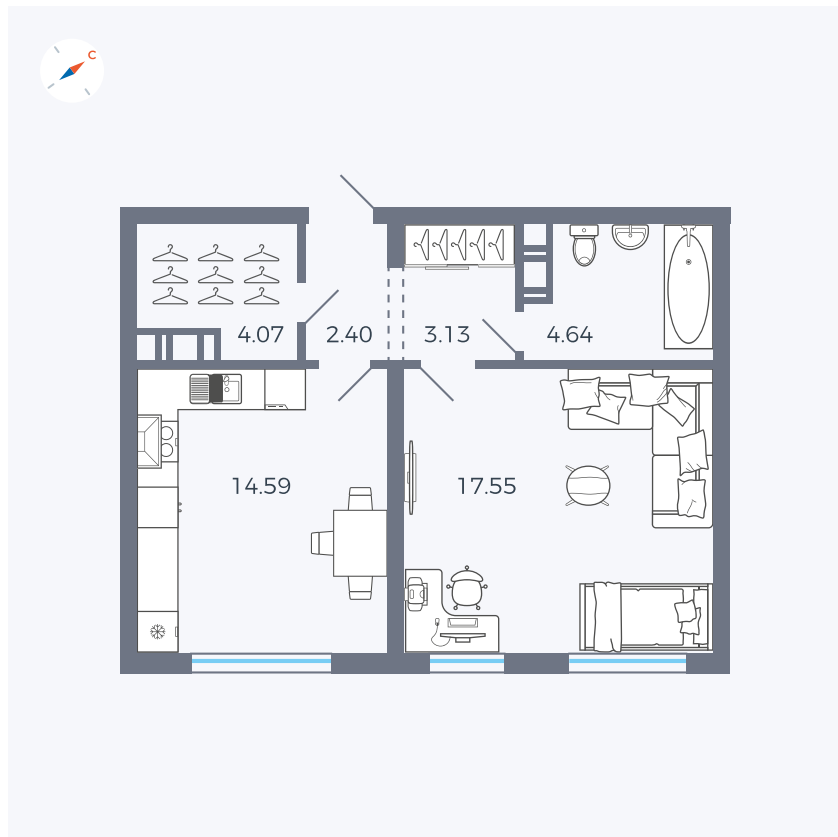

Планировка Тип 138

# Квартира 140

Квартал 42 / Дом 3 / Секция 4 / Этаж 5

Комнат	1
Площадь	46.38 м <sup>2</sup>
Срок сдачи	Дом сдан
Вид из окна	Улица