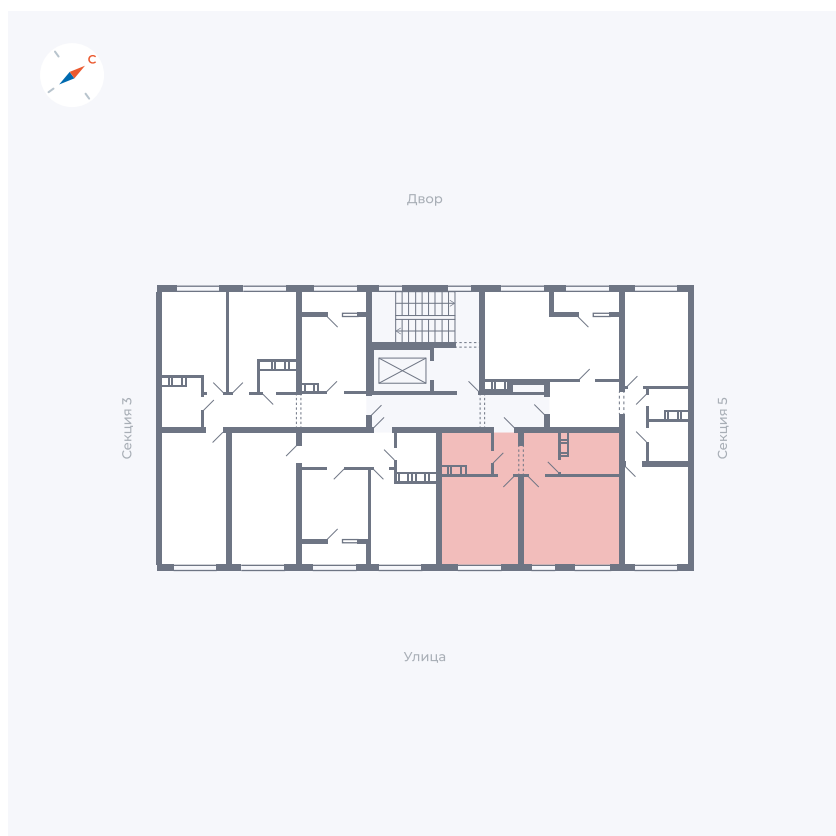

На этаже

Для заметок

Дата генерации: 04.04.2025