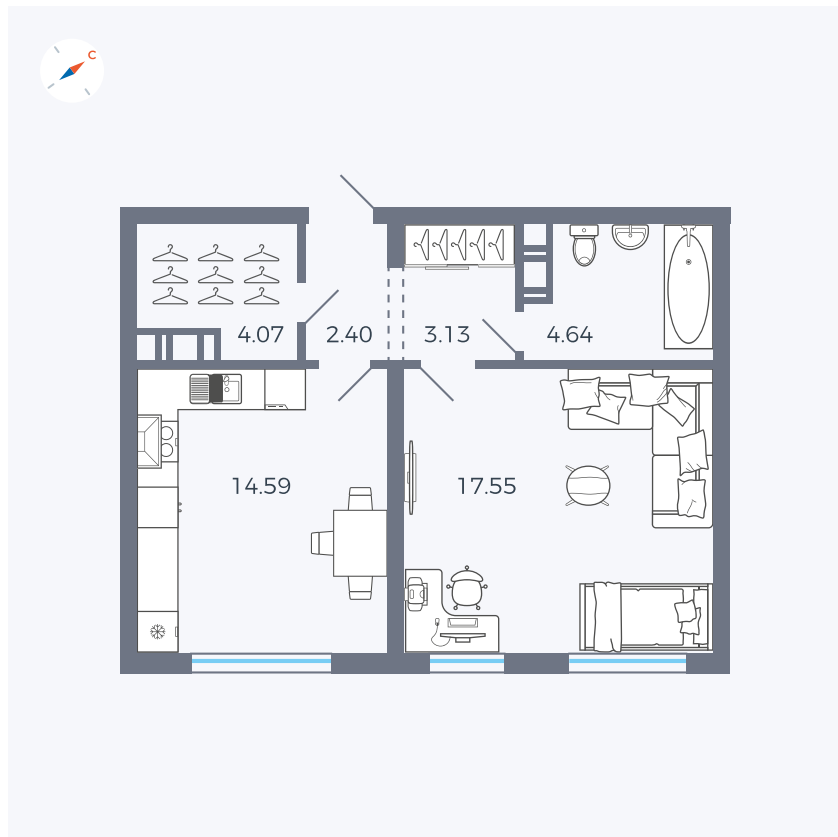

Планировка Тип 138

Квартира 140

Квартал 42 / Дом 3 / Секция 4 / Этаж 5

Комнат	1
Площадь	46.38 м ²
Срок сдачи	Дом сдан
Вид из окна	Улица

Отделка

Цена: **0 Р**

Вы можете забронировать эту квартиру, или получить консультацию позвонив по номеру