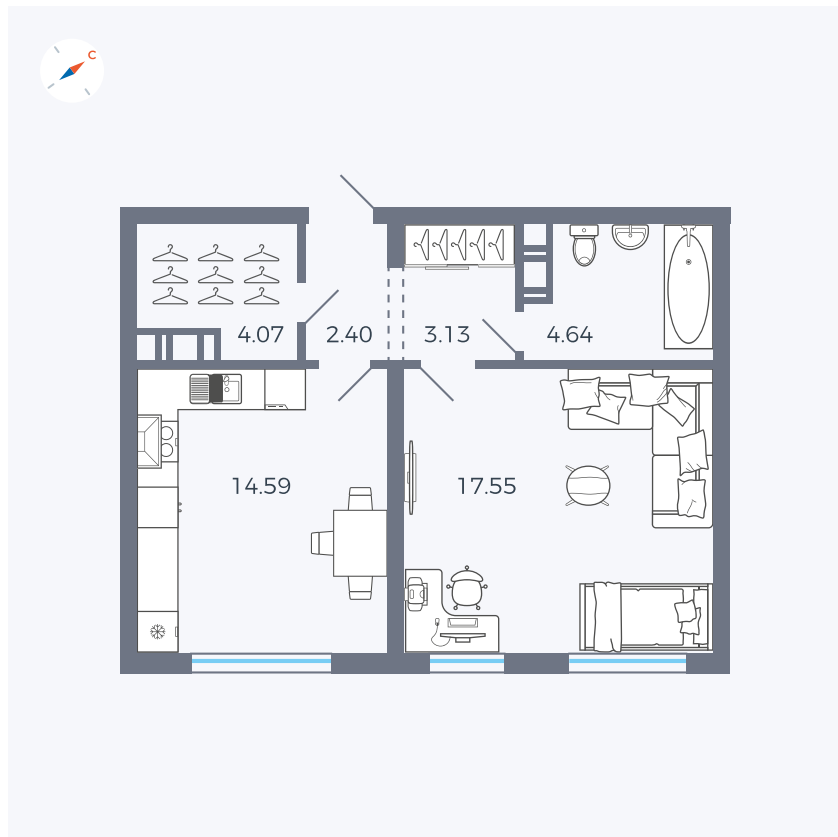

Планировка Тип 138

Квартира 140

Квартал 42 / Дом 3 / Секция 4 / Этаж 5

Комнат	1
Площадь	46.38 м²
Срок сдачи	Дом сдан
Вид из окна	Улица

Отделка

Цена:

0 Р

Вы можете забронировать эту квартиру, или получить консультацию позвонив по номеру