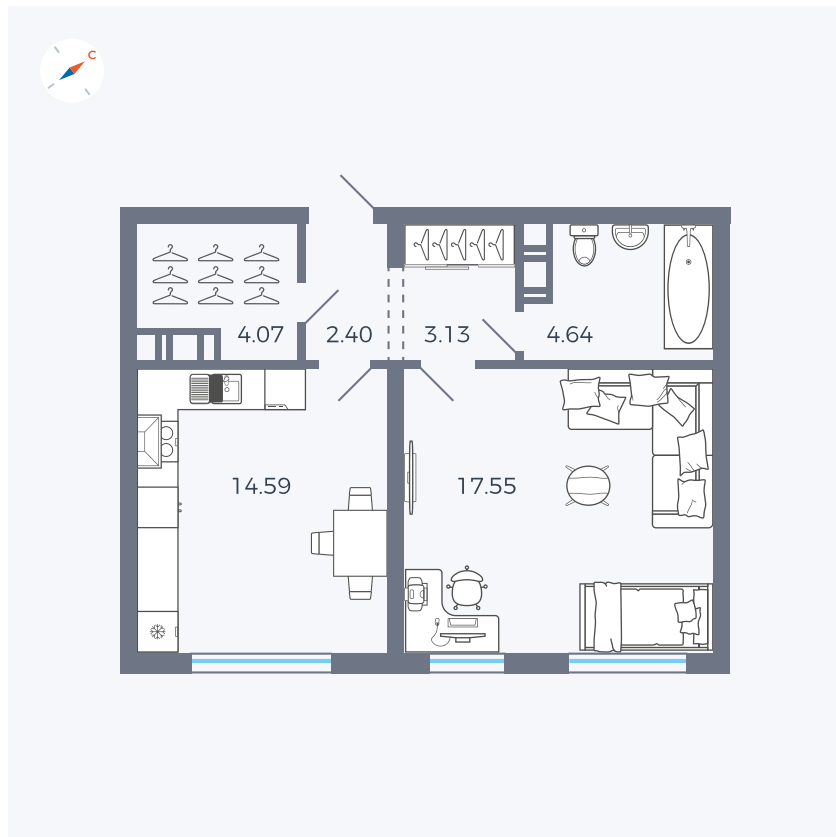

Планировка Тип 138

Квартира 140

Квартал 42 / Дом 3 / Секция 4 / Этаж 5

| | |
|-------------|----------------------|
| Комнат | 1 |
| Площадь | 46.38 м ² |
| Срок сдачи | II кв. 2026 |
| Вид из окна | Улица |