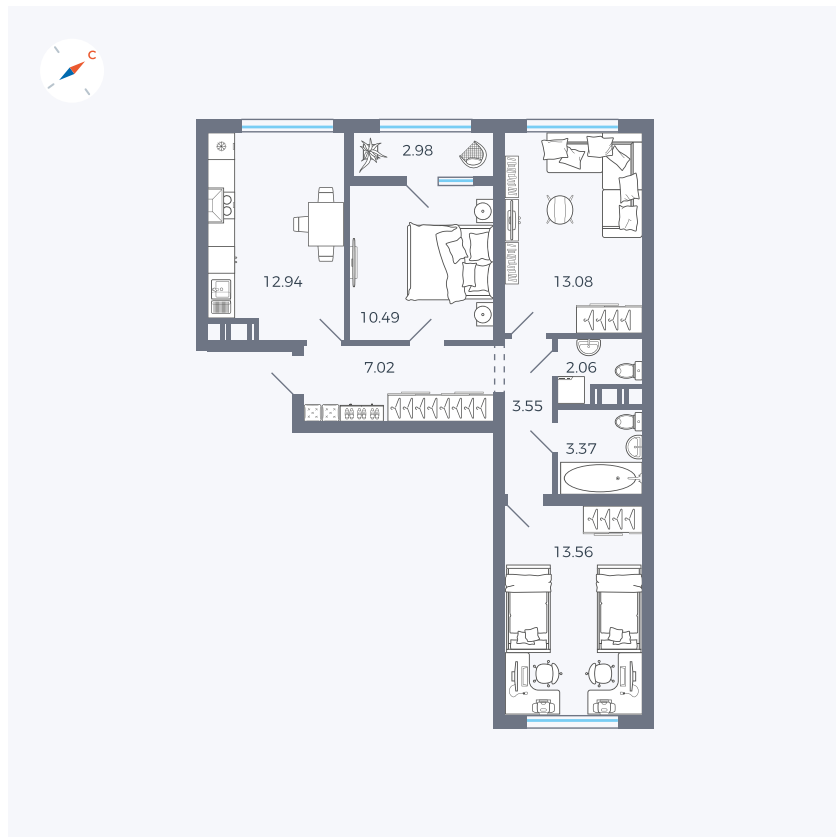

Планировка Тип 320

Квартира 139

Квартал 42 / Дом 3 / Секция 4 / Этаж 5

Комнат	3
Площадь	66.88 м ²
Срок сдачи	II кв. 2026
Вид из окна	

Отделка

Цена: **0 Р**

Вы можете забронировать эту квартиру, или получить консультацию позвонив по номеру