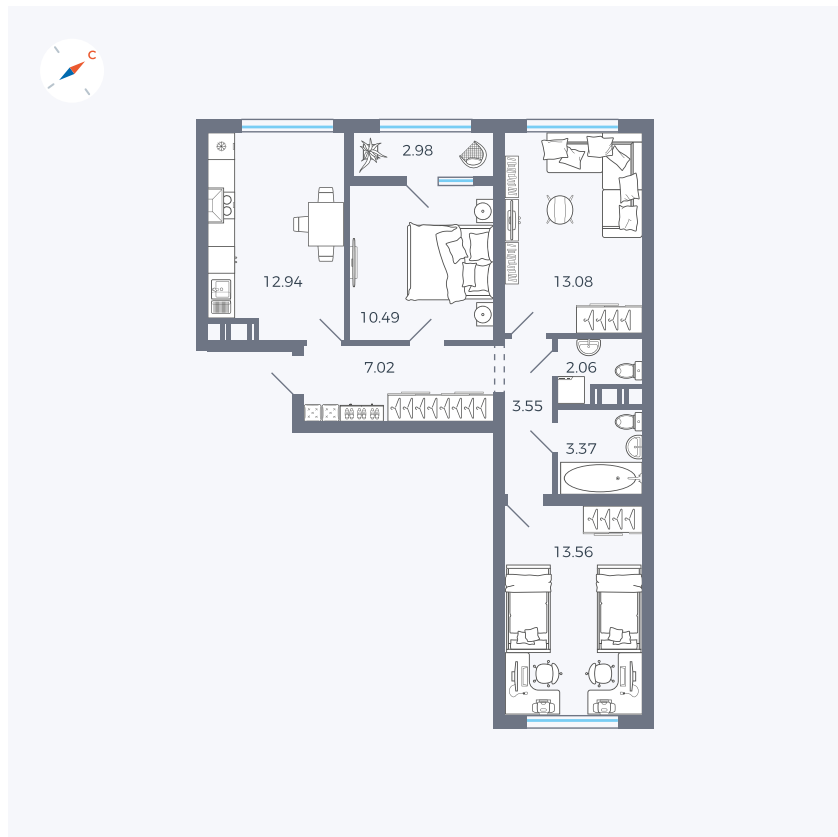

Планировка Тип 320

# Квартира 139

Квартал 42 / Дом 3 / Секция 4 / Этаж 5

Комнат	3
Площадь	66.88 м <sup>2</sup>
Срок сдачи	II кв. 2026
Вид из окна	