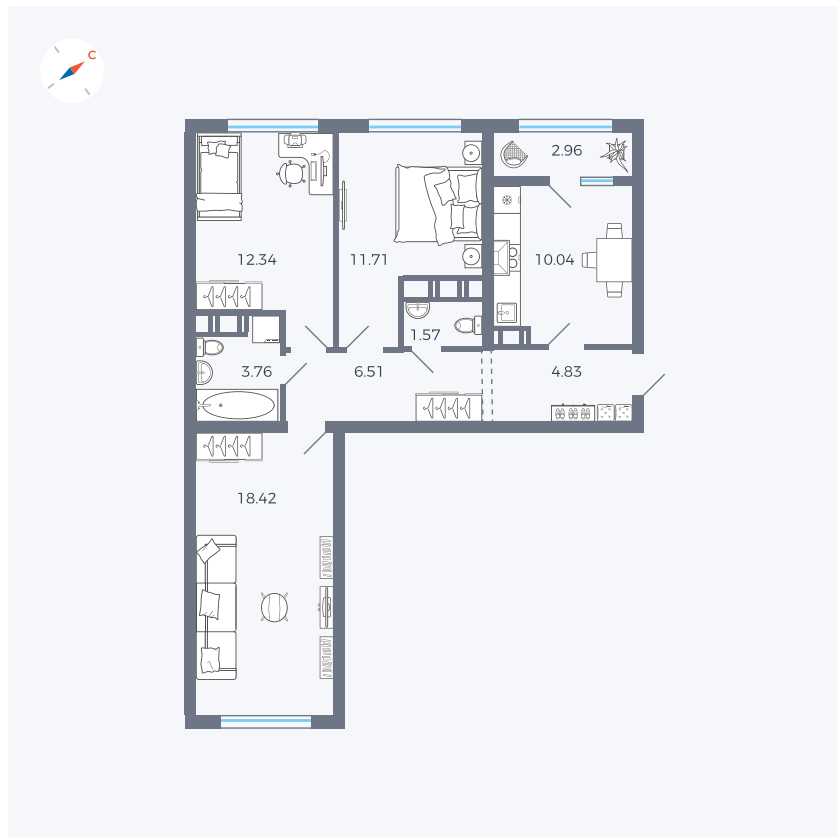

Планировка Тип 321

Квартира 138

Квартал 42 / Дом 3 / Секция 4 / Этаж 4

Комнат	3
Площадь	72.14 м ²
Срок сдачи	Дом сдан
Вид из окна	

Отделка

Цена:

0 Р

Вы можете забронировать эту квартиру, или получить консультацию позвонив по номеру