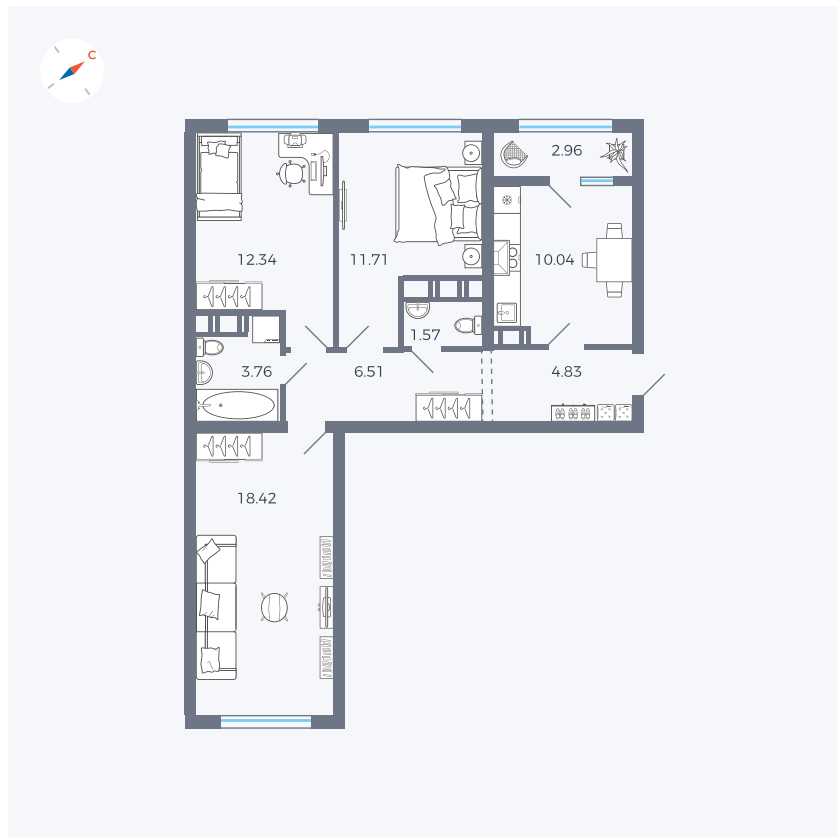

Планировка Тип 321

# Квартира 138

Квартал 42 / Дом 3 / Секция 4 / Этаж 4

Комнат ..... 3

Площадь ..... 72.14 м²

Срок сдачи ..... Дом сдан

Вид из окна .....